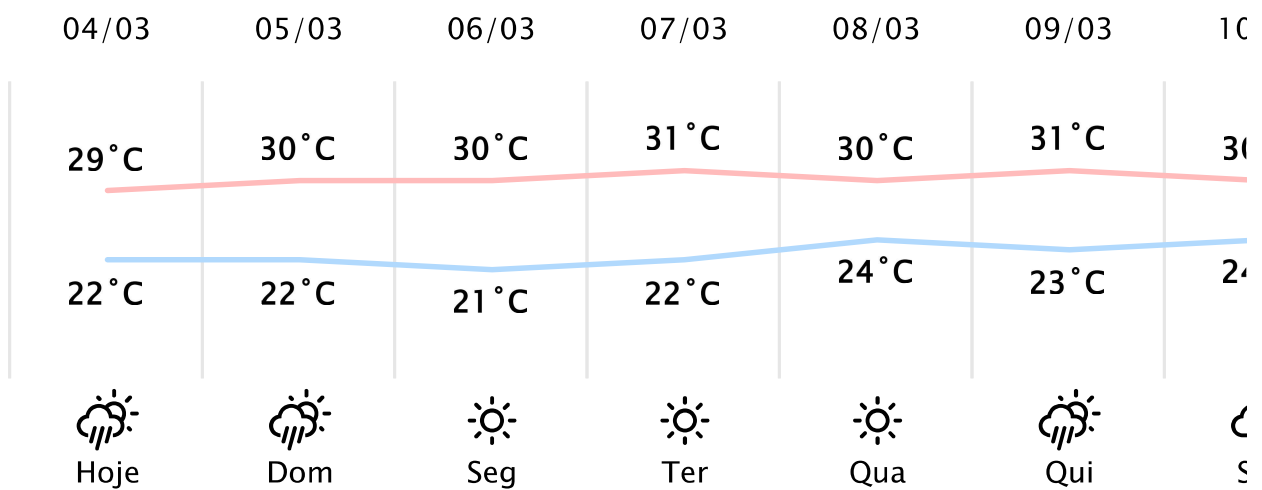

Foz do Iguaçu/PR

(<http://www.simepar.br/prognozweb/simepar/>)

Sáb, 04 de Mar de 2023 - 09:30 - Dados medidos por estação meteorológica

27.4°C

Sensação Térmica: 30°C

Precipitação: 0.0 mm

Vento: L 4 km/h

Rajada: 11 km/h

PREVISÃO DIÁRIA

Sáb, 04 de Mar de 2023

UR Umidade Relativa: 68% - 96%

Precipitação Acumulada: 4.1 mm

Probabilidade de Ocorrência de Chuva: 97%

Vento: NE 8 km/h

Rajada: 35 km/h

Visibilidade: ---