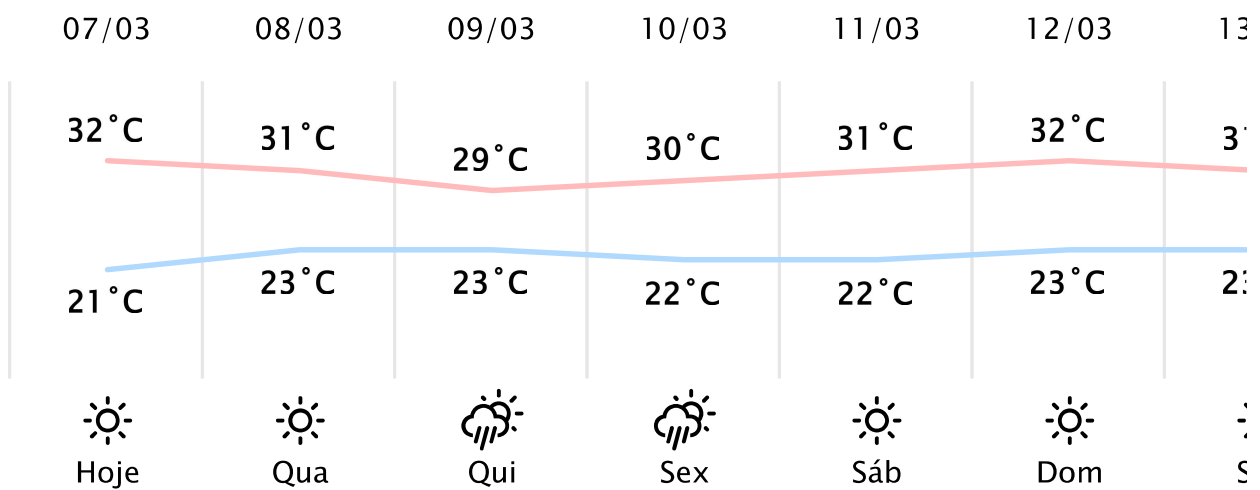

Foz do Iguaçu/PR

(<http://www.simepar.br/prognozweb/simepar/>)

Ter, 07 de Mar de 2023 - 08:30 - Dados medidos por estação meteorológica

24.5°C

Sensação Térmica: 24°C

Precipitação: 0.0 mm

Vento: SO 2 km/h

Rajada: 6 km/h

PREVISÃO DIÁRIA

Ter, 07 de Mar de 2023

UR Umidade Relativa: 44% - 90%

Precipitação Acumulada: 0.0 mm

Probabilidade de Ocorrência de Chuva: 0%

Vento: L 7 km/h

Rajada: 25 km/h

Visibilidade: ---