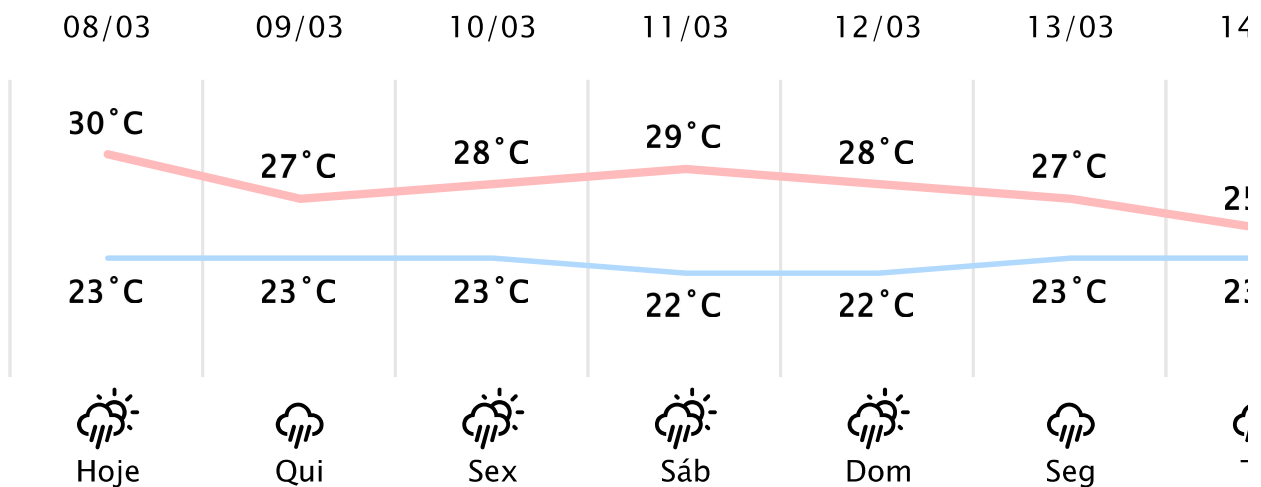

Foz do Iguaçu/PR

(<http://www.simepar.br/prognozweb/simepar/>)

Qua, 08 de Mar de 2023 - 09:00 - Dados medidos por estação meteorológica

23.2°C

Sensação Térmica: 23°C

Precipitação: 0.0 mm

Vento: S 1 km/h

Rajada: 7 km/h

PREVISÃO DIÁRIA

Qua, 08 de Mar de 2023

UR Umidade Relativa: 67% - 96%

Precipitação Acumulada: 9.2 mm

Probabilidade de Ocorrência de Chuva: 96%

Vento: NE 8 km/h

Rajada: 34 km/h

Visibilidade: ---