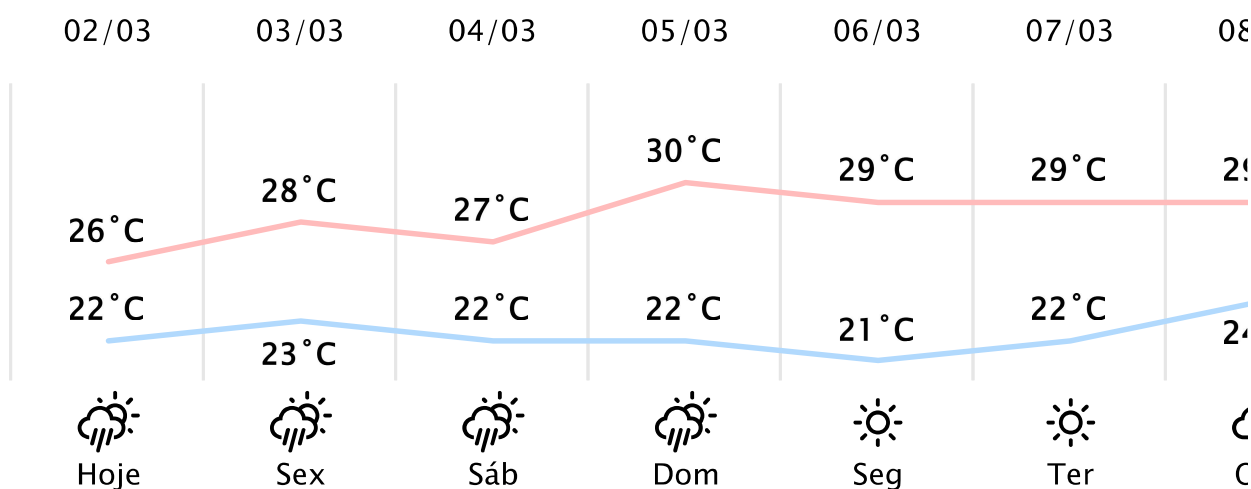

# 24.4°C

Sensação Térmica: 24°C

Precipitação: 0.0 mm

Vento: SO 11 km/h

Rajada: 20 km/h

## PREVISÃO DIÁRIA