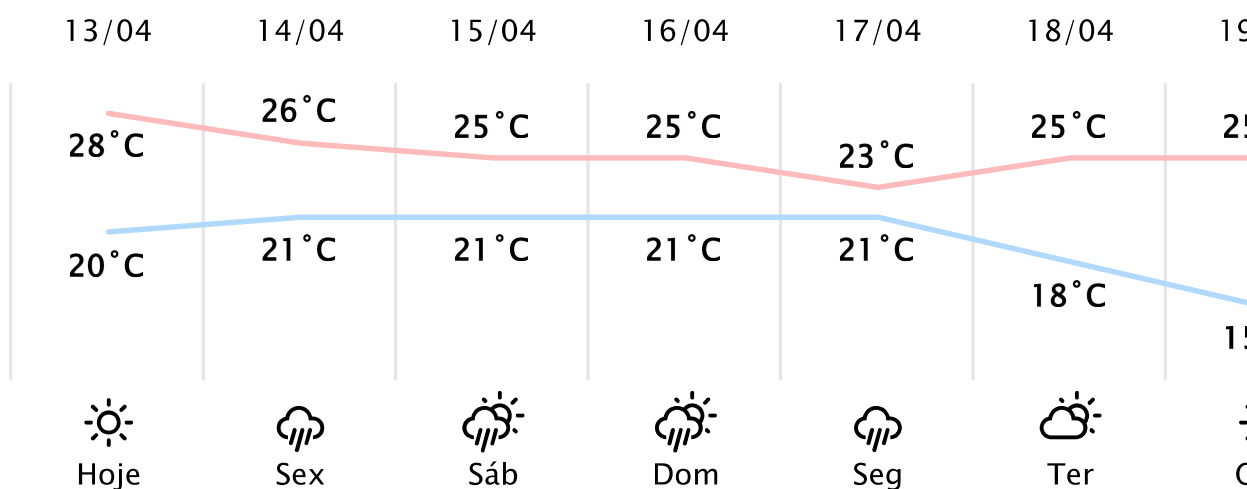

Foz do Iguaçu/PR

(<http://www.simepar.br/prognozweb/simepar/>)

Qui, 13 de Abr de 2023 - 09:00 - Dados medidos por estação meteorológica

21.9°C

Sensação Térmica: 21°C

Precipitação: 0.0 mm

Vento: O 6 km/h

Rajada: 16 km/h

PREVISÃO DIÁRIA

Qui, 13 de Abr de 2023

UR Umidade Relativa: 65% - 95%

Precipitação Acumulada: 0.0 mm

Probabilidade de Ocorrência de Chuva: 0%

Vento: L 7 km/h

Rajada: 30 km/h

Visibilidade: ---