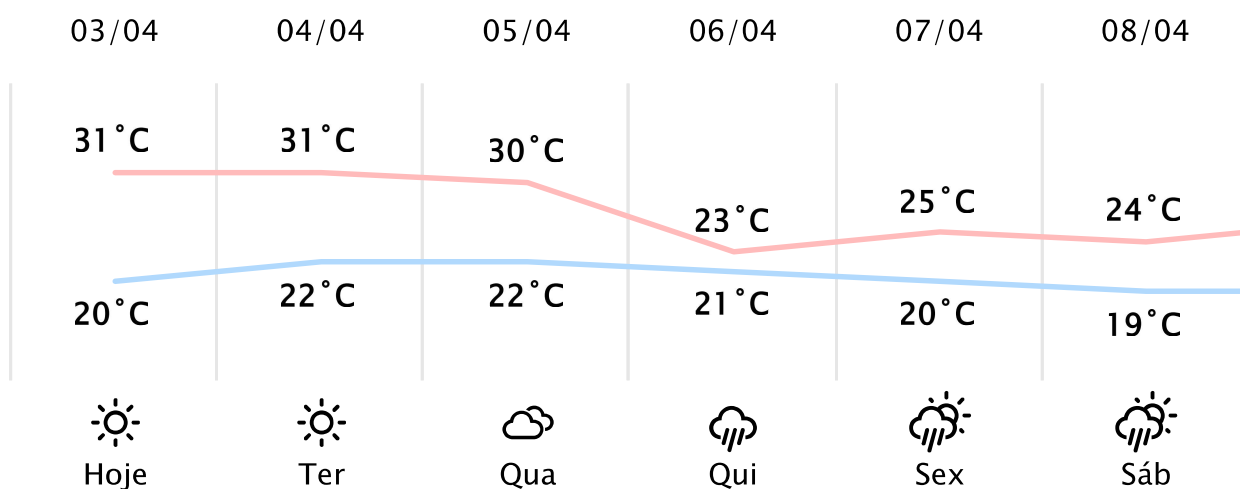

Foz do Iguaçu/PR

(<http://www.simepar.br/prognozweb/simepar/>)

Seg, 03 de Abr de 2023 - 08:45 - Dados medidos por estação meteorológica

21.8°C

Sensação Térmica: 21°C

Precipitação: 0.0 mm

Vento: O 7 km/h

Rajada: 12 km/h

PREVISÃO DIÁRIA

Seg, 03 de Abr de 2023

UR Umidade Relativa: 51% - 84%

Precipitação Acumulada: 0.0 mm

Probabilidade de Ocorrência de Chuva: 0%

Vento: L 10 km/h

Rajada: 37 km/h

Visibilidade: ---