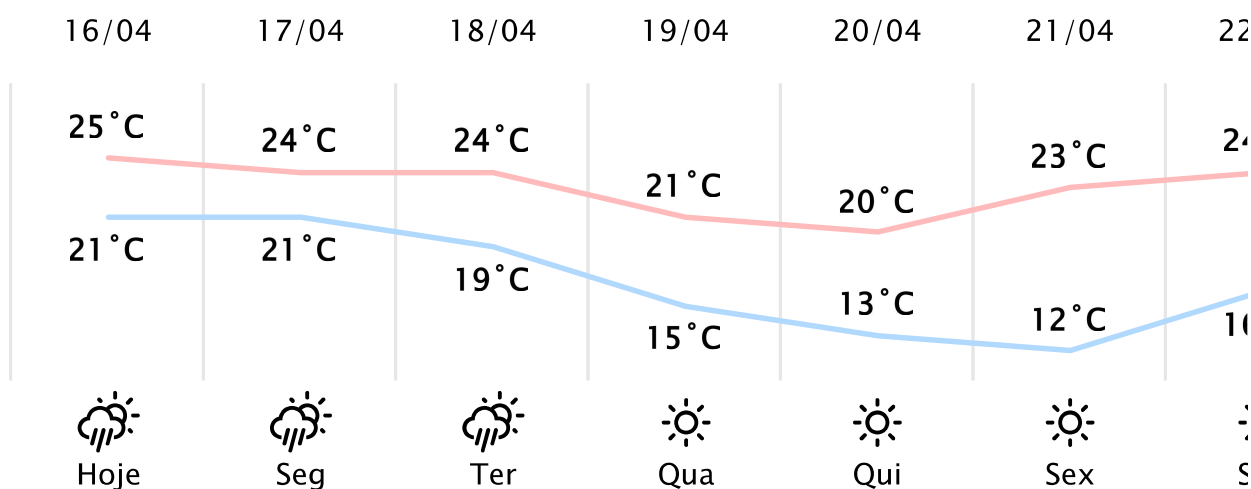

Foz do Iguaçu/PR

(<http://www.simepar.br/prognozweb/simepar/>)

Dom, 16 de Abr de 2023 - 09:30 - Dados medidos por estação meteorológica

20.9°C

Sensação Térmica: 20°C

Precipitação: 0.0 mm

Vento: NO 4 km/h

Rajada: 7 km/h

PREVISÃO DIÁRIA

Dom, 16 de Abr de 2023

UR Umidade Relativa: 77% - 96%

Precipitação Acumulada: 12.1 mm

Probabilidade de Ocorrência de Chuva: 96%

Vento: L 8 km/h

Rajada: 39 km/h

Visibilidade: ---