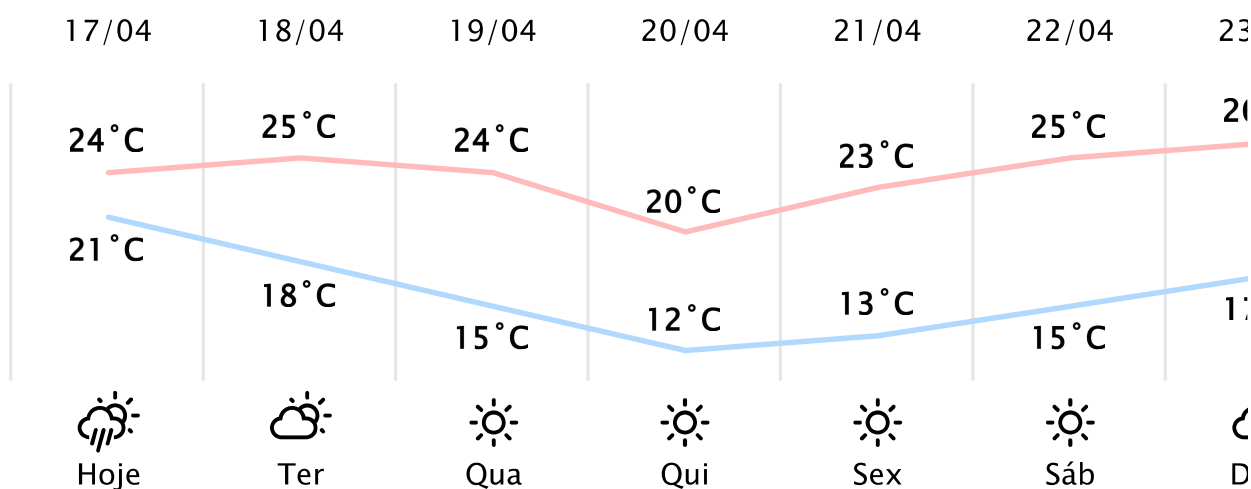

Foz do Iguaçu/PR

(<http://www.simepar.br/prognozweb/simepar/>)

Seg, 17 de Abr de 2023 - 09:00 - Dados medidos por estação meteorológica

20.1°C

Sensação Térmica: 20°C

Precipitação: 0.0 mm

Vento: NE 5 km/h

Rajada: 9 km/h

PREVISÃO DIÁRIA

Seg, 17 de Abr de 2023

UR Umidade Relativa: 86% - 97%

Precipitação Acumulada: 11.2 mm

Probabilidade de Ocorrência de Chuva: 98%

Vento: L 6 km/h

Rajada: 25 km/h

Visibilidade: ---