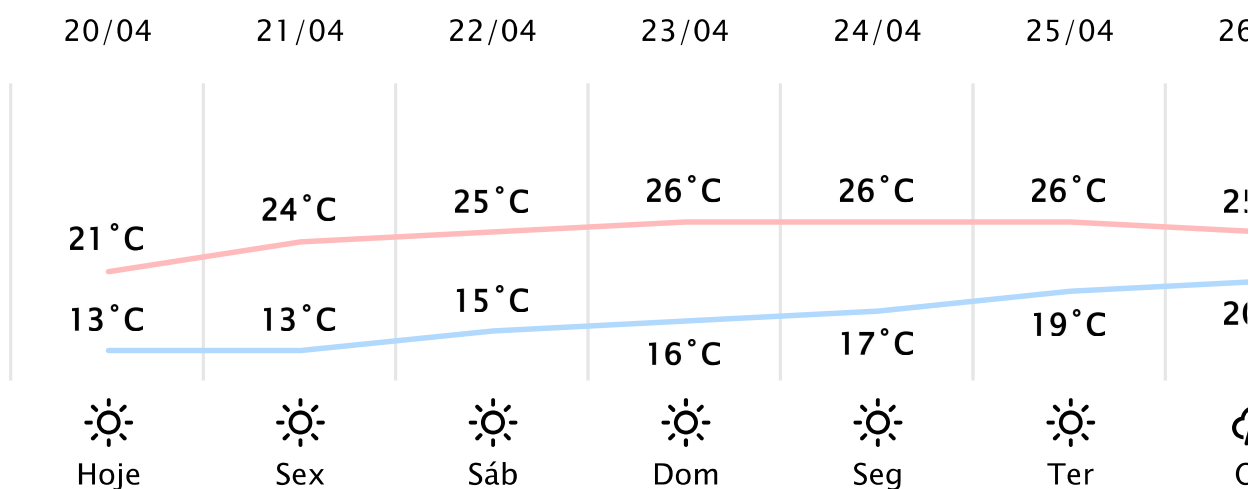

Foz do Iguaçu/PR

(<http://www.simepar.br/prognozweb/simepar/>)

Qui, 20 de Abr de 2023 - 09:00 - Dados medidos por estação meteorológica

14.8°C

Sensação Térmica: 14°C

Precipitação: 0.0 mm

Vento: NE 6 km/h

Rajada: 10 km/h

PREVISÃO DIÁRIA

Qui, 20 de Abr de 2023

UR Umidade Relativa: 48% - 89%

Precipitação Acumulada: 0.0 mm

Probabilidade de Ocorrência de Chuva: 0%

Vento: S 6 km/h

Rajada: 21 km/h

Visibilidade: ---