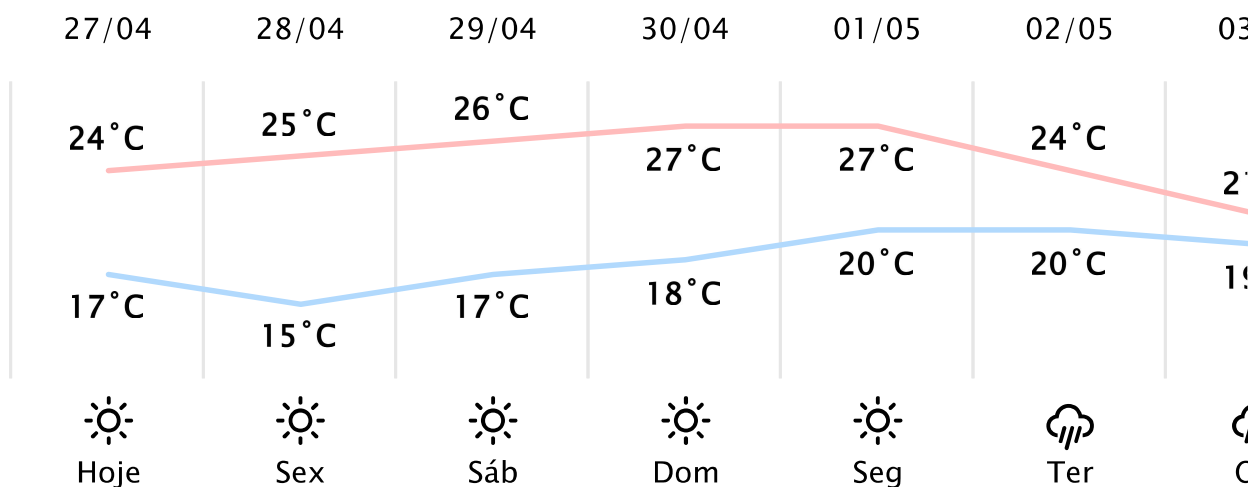

Foz do Iguaçu/PR

(<http://www.simepar.br/prognozweb/simepar/>)

Qui, 27 de Abr de 2023 - 09:00 - Dados medidos por estação meteorológica

16.8°C

Sensação Térmica: 17°C

Precipitação: 0.0 mm

Vento: NE 6 km/h

Rajada: 12 km/h

PREVISÃO DIÁRIA

Qui, 27 de Abr de 2023

UR Umidade Relativa: 56% - 96%

Precipitação Acumulada: 0.0 mm

Probabilidade de Ocorrência de Chuva: 0%

Vento: S 7 km/h

Rajada: 23 km/h

Visibilidade: ---