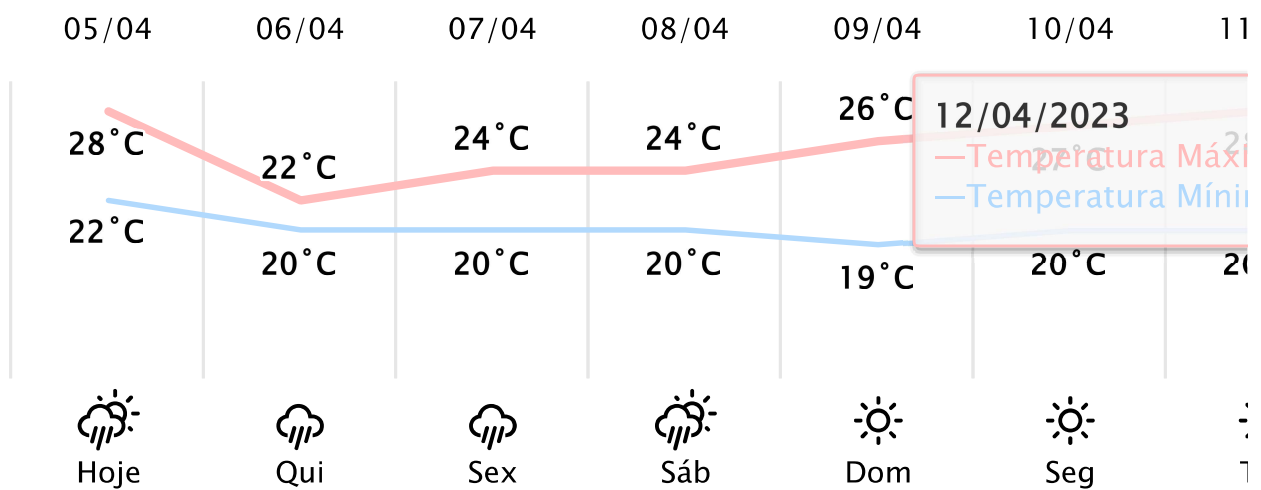

Foz do Iguaçu/PR

(<http://www.simepar.br/prognozweb/simepar/>)

Qua, 05 de Abr de 2023 - 09:00 - Dados medidos por estação meteorológica

23.6°C

Sensação Térmica: 23°C

Precipitação: 0.0 mm

Vento: O 4 km/h

Rajada: 8 km/h

PREVISÃO DIÁRIA

Qua, 05 de Abr de 2023

UR Umidade Relativa: 61% - 90%

Precipitação Acumulada: 1.2 mm

Probabilidade de Ocorrência de Chuva: 86%

Vento: SE 8 km/h

Rajada: 36 km/h

Visibilidade: ---