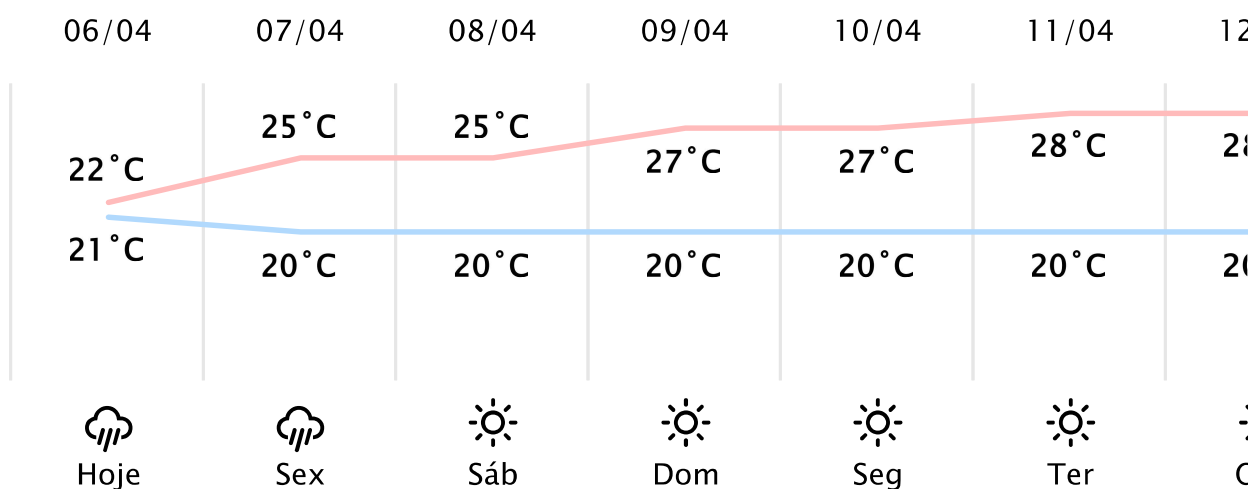

Foz do Iguaçu/PR

(<http://www.simepar.br/prognozweb/simepar/>)

Qui, 06 de Abr de 2023 - 08:00 - Dados medidos por estação meteorológica

18.5°C

Sensação Térmica: 19°C

Precipitação: 0.6 mm

Vento: N 4 km/h

Rajada: 6 km/h

PREVISÃO DIÁRIA

Qui, 06 de Abr de 2023

UR Umidade Relativa: 89% - 95%

Precipitação Acumulada: 38.2 mm

Probabilidade de Ocorrência de Chuva: 98%

Vento: L 11 km/h

Rajada: 31 km/h

Visibilidade: ---