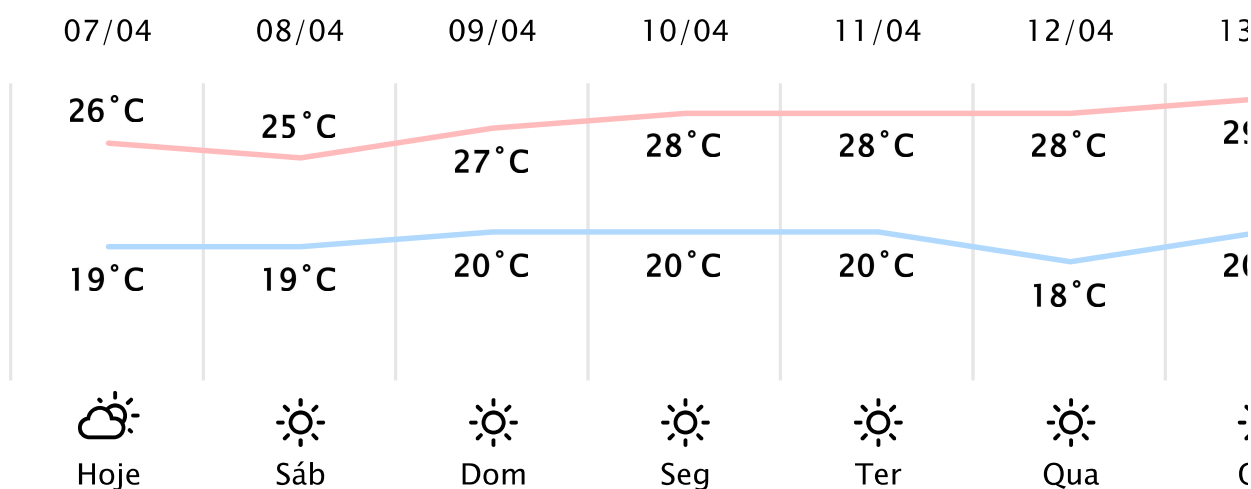

Foz do Iguaçu/PR

(<http://www.simepar.br/prognozweb/simepar/>)

Sex, 07 de Abr de 2023 - 09:45 - Dados medidos por estação meteorológica

20.9°C

Sensação Térmica: 20°C

Precipitação: 0.0 mm

Vento: N 3 km/h

Rajada: 7 km/h

PREVISÃO DIÁRIA

Sex, 07 de Abr de 2023

UR Umidade Relativa: 69% - 96%

Precipitação Acumulada: 0.0 mm

Probabilidade de Ocorrência de Chuva: 0%

Vento: L 5 km/h

Rajada: 25 km/h

Visibilidade: ---