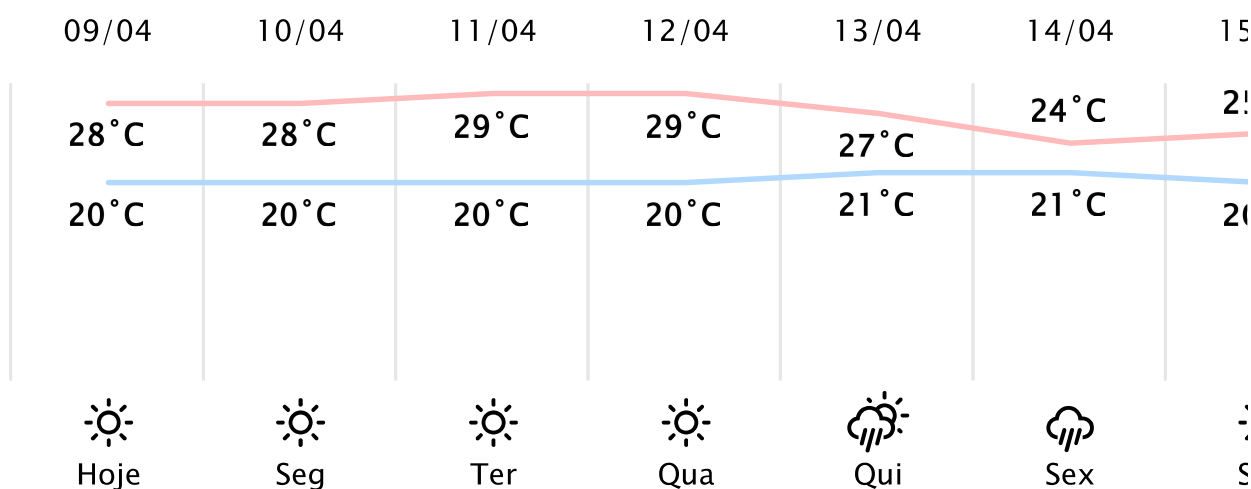

Foz do Iguaçu/PR

(<http://www.simepar.br/prognozweb/simepar/>)

Dom, 09 de Abr de 2023 - 09:45 - Dados medidos por estação meteorológica

25°C

Sensação Térmica: 25°C

Precipitação: 0.0 mm

Vento: SO 2 km/h

Rajada: 7 km/h

PREVISÃO DIÁRIA

Dom, 09 de Abr de 2023

UR Umidade Relativa: 60% - 95%

Precipitação Acumulada: 0.0 mm

Probabilidade de Ocorrência de Chuva: 0%

Vento: L 8 km/h

Rajada: 32 km/h

Visibilidade: ---