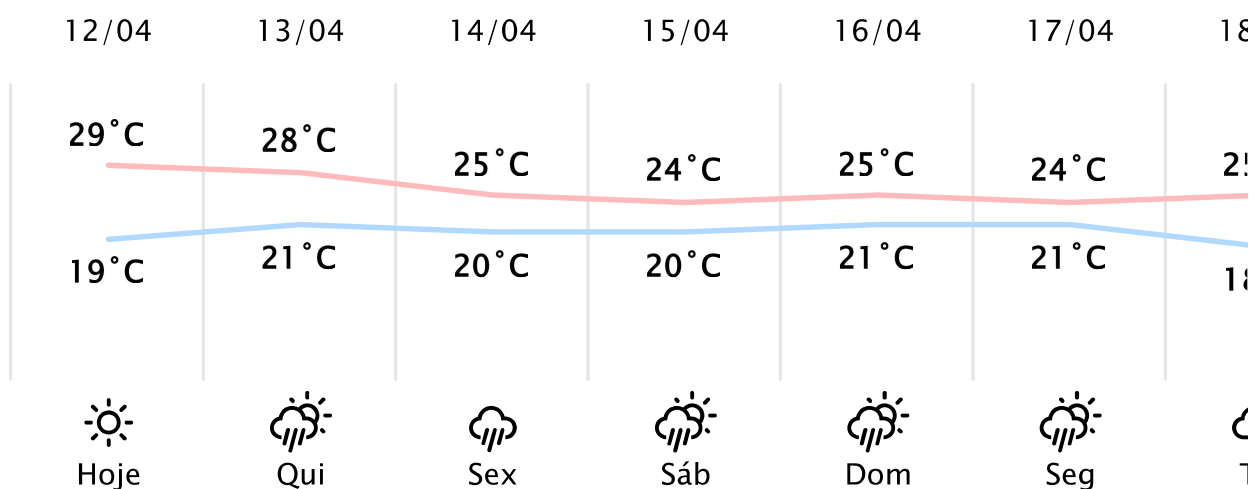

Foz do Iguaçu/PR

(<http://www.simepar.br/prognozweb/simepar/>)

Qua, 12 de Abr de 2023 - 10:45 - Dados medidos por estação meteorológica

25.7°C

Sensação Térmica: 25°C

Precipitação: 0.0 mm

Vento: SO 9 km/h

Rajada: 16 km/h

PREVISÃO DIÁRIA

Qua, 12 de Abr de 2023

UR Umidade Relativa: 52% - 89%

Precipitação Acumulada: 0.0 mm

Probabilidade de Ocorrência de Chuva: 0%

Vento: L 7 km/h

Rajada: 28 km/h

Visibilidade: ---