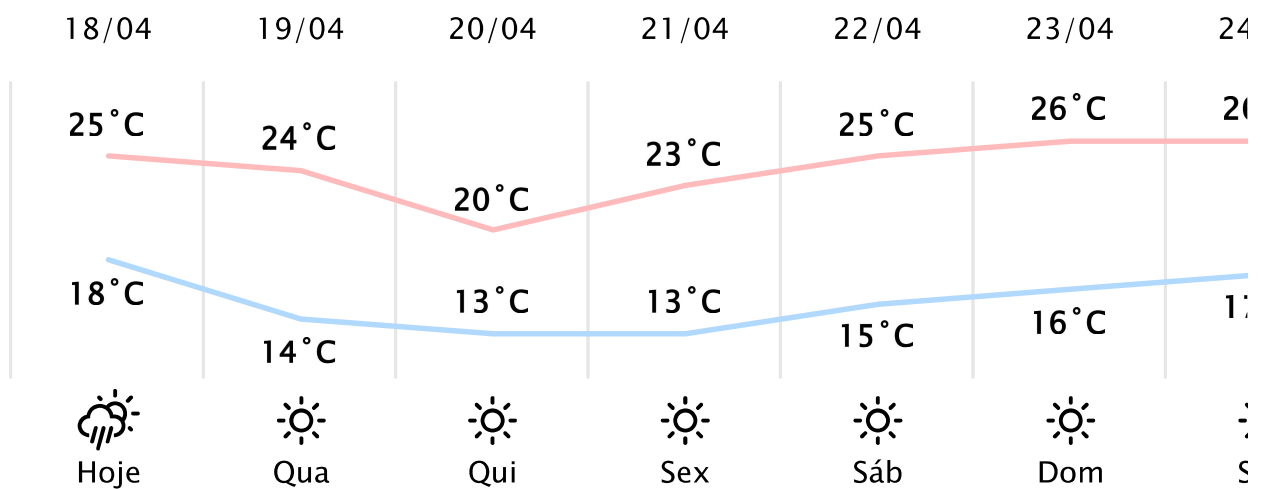

Foz do Iguaçu/PR

(<http://www.simepar.br/prognozweb/simepar/>)

Ter, 18 de Abr de 2023 - 08:45 - Dados medidos por estação meteorológica

18.2°C

Sensação Térmica: 18°C

Precipitação: 0.0 mm

Vento: NE 9 km/h

Rajada: 13 km/h

PREVISÃO DIÁRIA

Ter, 18 de Abr de 2023

UR Umidade Relativa: 56% - 98%

Precipitação Acumulada: 2.7 mm

Probabilidade de Ocorrência de Chuva: 97%

Vento: S 11 km/h

Rajada: 33 km/h

Visibilidade: ---