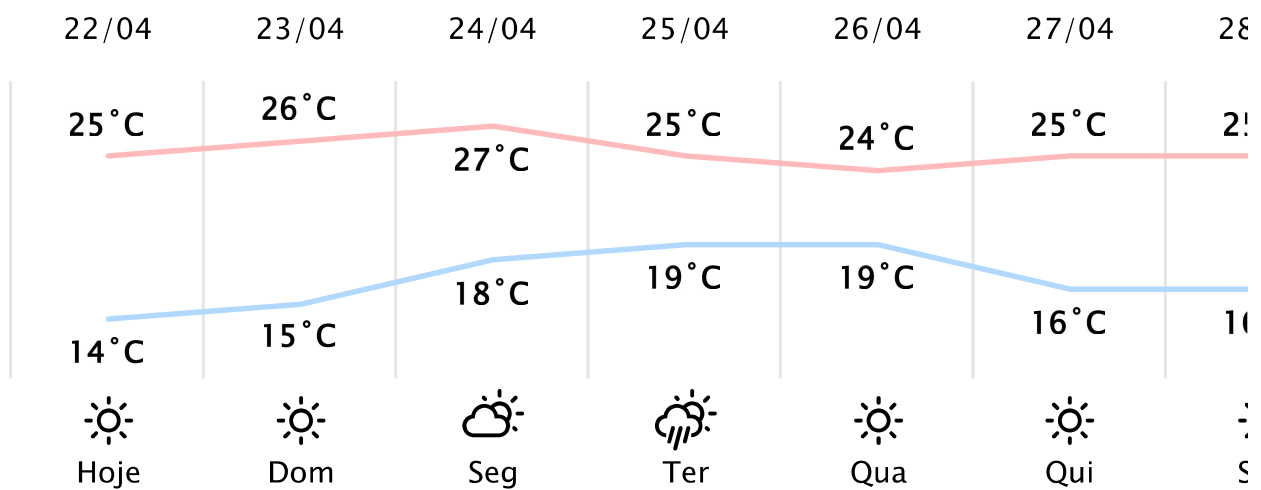

Foz do Iguaçu/PR

(<http://www.simepar.br/prognozweb/simepar/>)

Sáb, 22 de Abr de 2023 - 09:00 - Dados medidos por estação meteorológica

17.4°C

Sensação Térmica: 17°C

Precipitação: 0.0 mm

Vento: O 9 km/h

Rajada: 18 km/h

PREVISÃO DIÁRIA

Sáb, 22 de Abr de 2023

UR Umidade Relativa: 48% - 86%

Precipitação Acumulada: 0.0 mm

Probabilidade de Ocorrência de Chuva: 0%

Vento: L 7 km/h

Rajada: 27 km/h

Visibilidade: ---