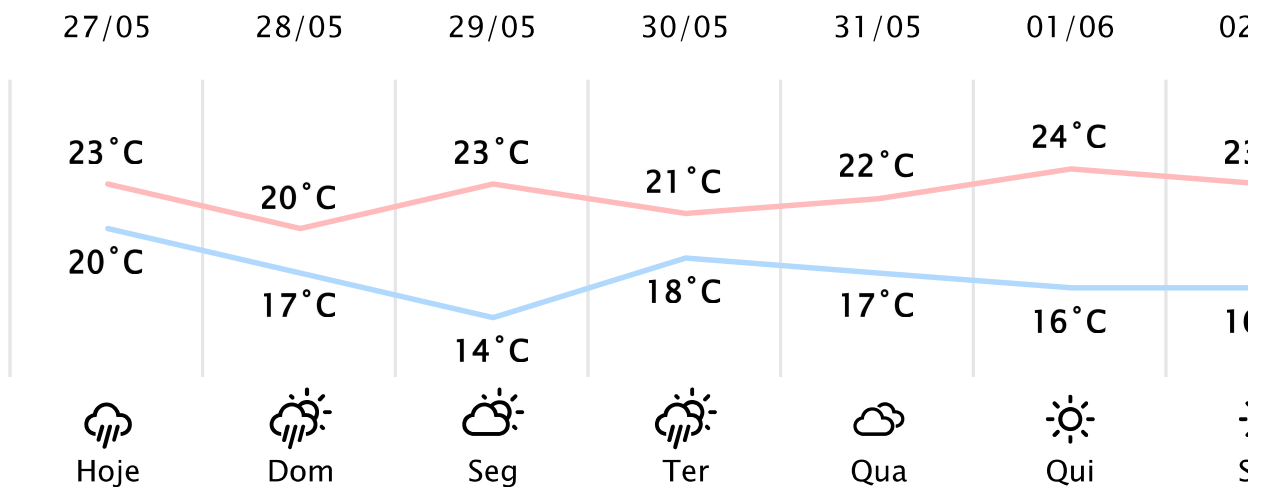

Foz do Iguaçu/PR

(<http://www.simepar.br/prognozweb/simepar/>)

Sáb, 27 de Maio de 2023 - 09:00 - Dados medidos por estação meteorológica

18.3°C

Sensação Térmica: 18°C

Precipitação: 0.4 mm

Vento: NE 7 km/h

Rajada: 13 km/h

PREVISÃO DIÁRIA

Sáb, 27 de Maio de 2023

UR Umidade Relativa: 62% - 98%

 Precipitação Acumulada: 23.5 mm

 Probabilidade de Ocorrência de Chuva: 95%

 Vento: NE 8 km/h

 Rajada: 44 km/h

 Visibilidade: ---

Nascer do Sol: 07:15

Pôr do Sol: 17:58

Nascer da Lua: 13:24

Pôr da Lua: 00:09

PREVISÃO HORÁRIA

Sáb, 27 de Maio de 2023

09:00	21°C	0.3 mm	NE 13 km/h
10:00	22°C	0.5 mm	NE 9 km/h
11:00	22°C	2.7 mm	NE 9 km/h
12:00	21°C	3.2 mm	NE 8 km/h
13:00	22°C	1.3 mm	L 11 km/h
14:00	22°C	2.3 mm	NE 9 km/h
15:00	21°C	2.5 mm	S 7 km/h
16:00	21°C	1.0 mm	S 6 km/h
17:00	21°C	0.0 mm	SE 5 km/h
18:00	21°C	0.0 mm	L 4 km/h
19:00	21°C	0.0 mm	NE 4 km/h