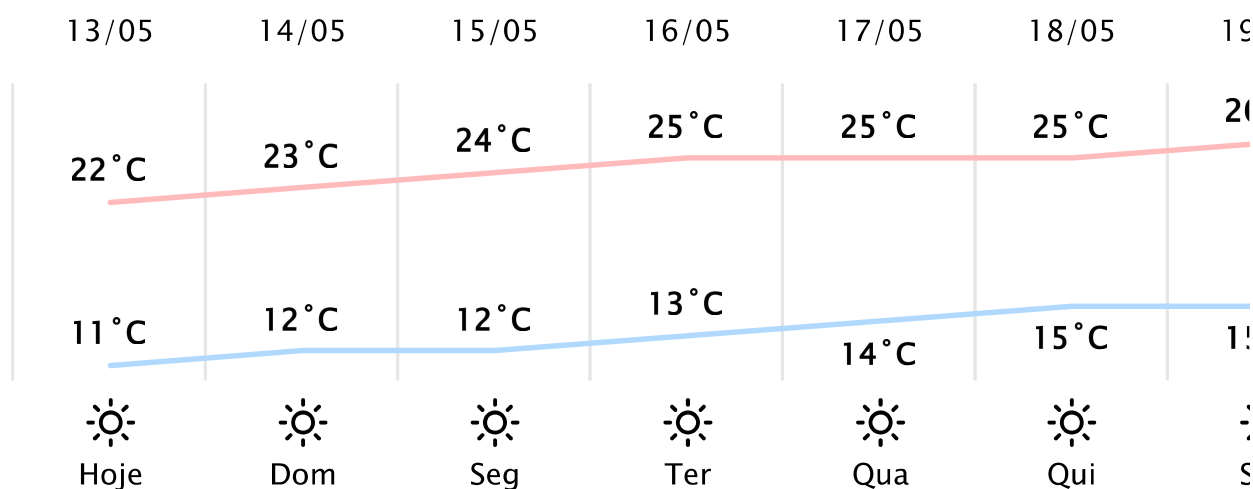

Foz do Iguaçu/PR

(<http://www.simepar.br/prognozweb/simepar/>)

Sáb, 13 de Maio de 2023 - 09:30 - Dados medidos por estação meteorológica

13°C

Sensação Térmica: 13°C

Precipitação: 0.0 mm

Vento: NE 3 km/h

Rajada: 6 km/h

PREVISÃO DIÁRIA

Sáb, 13 de Maio de 2023

UR Umidade Relativa: 47% - 92%

Precipitação Acumulada: 0.0 mm

Probabilidade de Ocorrência de Chuva: 0%

Vento: SE 6 km/h

Rajada: 21 km/h

Visibilidade: ---