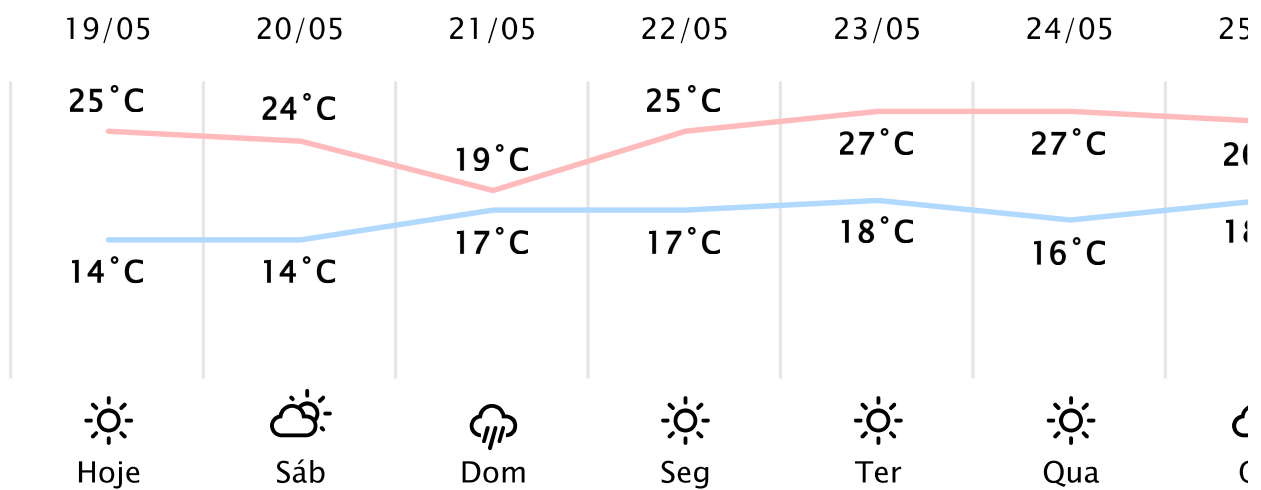

Foz do Iguaçu/PR

(<http://www.simepar.br/prognozweb/simepar/>)

Sex, 19 de Maio de 2023 - 10:00 - Dados medidos por estação meteorológica

18°C

Sensação Térmica: 18°C

Precipitação: 0.0 mm

Vento: O 6 km/h

Rajada: 9 km/h

PREVISÃO DIÁRIA

Sex, 19 de Maio de 2023

UR Umidade Relativa: 55% - 93%

Precipitação Acumulada: 0.0 mm

Probabilidade de Ocorrência de Chuva: 0%

Vento: L 9 km/h

Rajada: 29 km/h

Visibilidade: ---