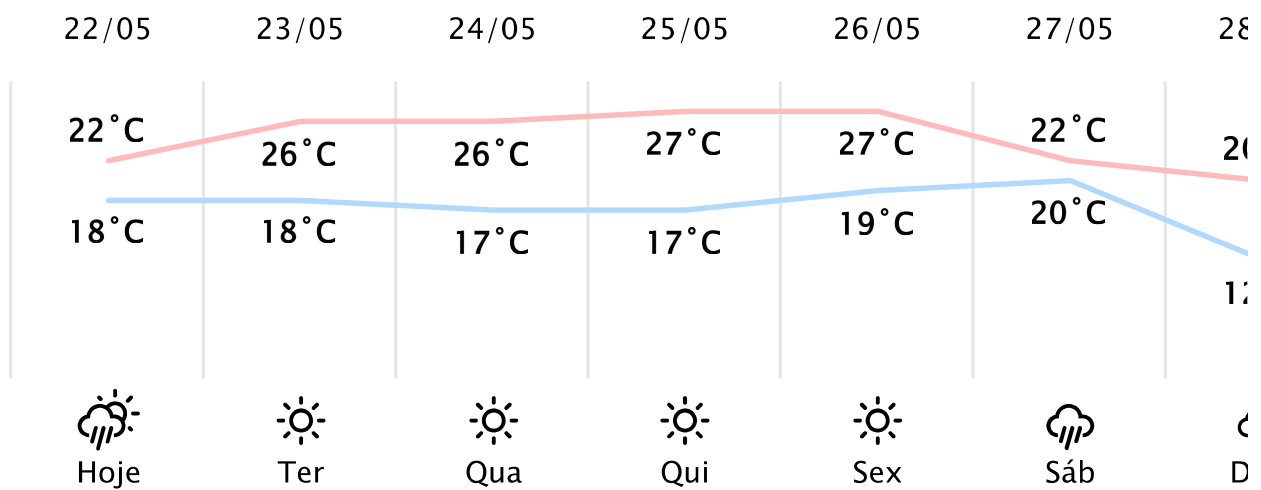

Foz do Iguaçu/PR

(<http://www.simepar.br/prognozweb/simepar/>)

Seg, 22 de Maio de 2023 - 09:00 - Dados medidos por estação meteorológica

18.2°C

Sensação Térmica: 18°C

Precipitação: 0.0 mm

Vento: SO 13 km/h

Rajada: 22 km/h

PREVISÃO DIÁRIA

Seg, 22 de Maio de 2023

UR Umidade Relativa: 68% - 95%

Precipitação Acumulada: 9.6 mm

Probabilidade de Ocorrência de Chuva: 96%

Vento: NE 10 km/h

Rajada: 36 km/h

Visibilidade: ---