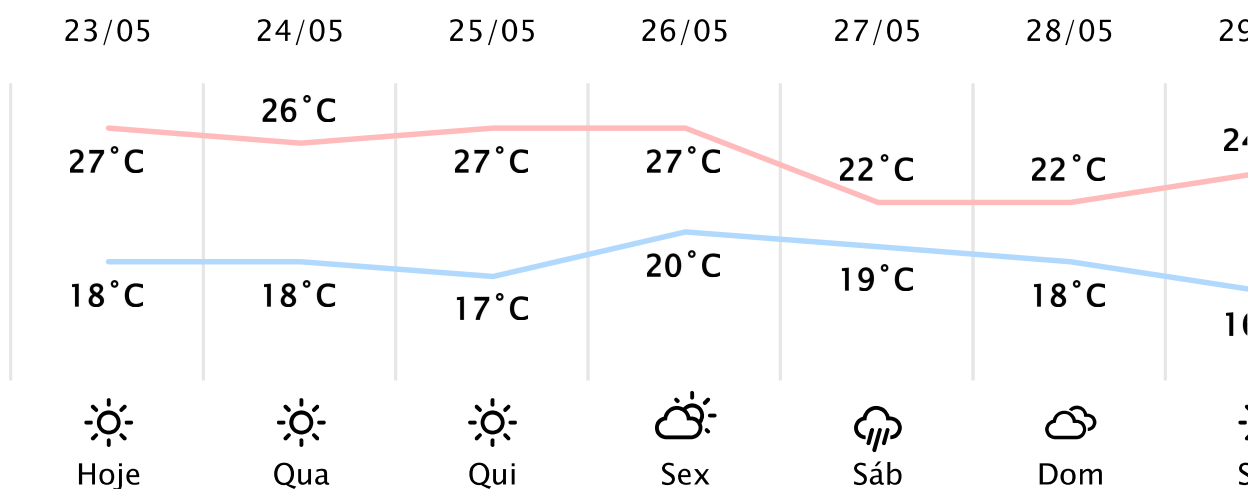

Foz do Iguaçu/PR

(<http://www.simepar.br/prognozweb/simepar/>)

Ter, 23 de Maio de 2023 - 09:30 - Dados medidos por estação meteorológica

20.8°C

Sensação Térmica: 20°C

Precipitação: 0.0 mm

Vento: O 8 km/h

Rajada: 13 km/h

PREVISÃO DIÁRIA

Ter, 23 de Maio de 2023

UR Umidade Relativa: 55% - 86%

Precipitação Acumulada: 0.0 mm

Probabilidade de Ocorrência de Chuva: 0%

Vento: L 9 km/h

Rajada: 31 km/h

Visibilidade: ---