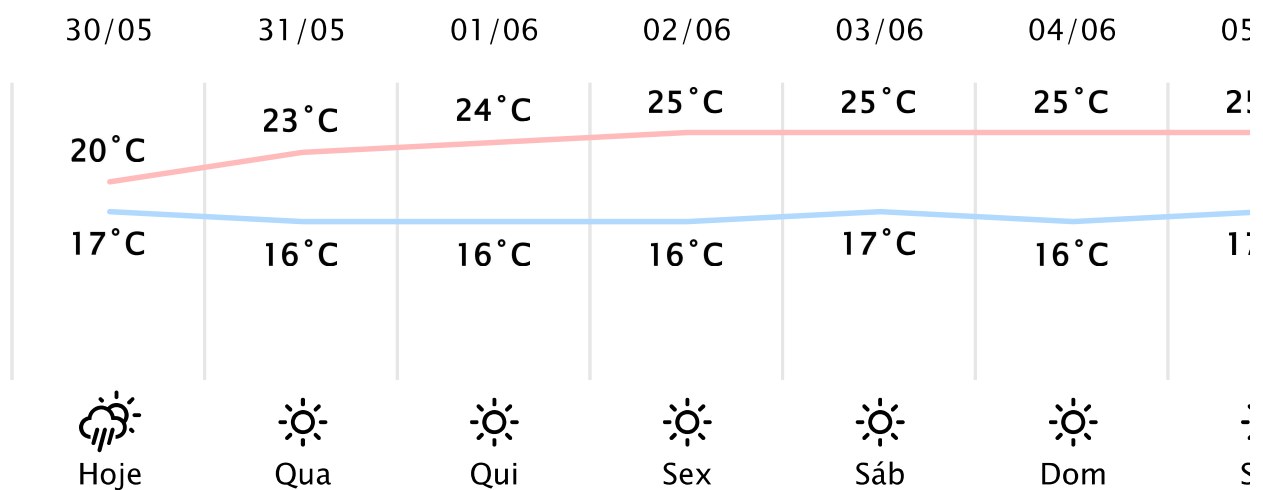

Foz do Iguaçu/PR

(<http://www.simepar.br/prognozweb/simepar/>)

Ter, 30 de Maio de 2023 - 09:45 - Dados medidos por estação meteorológica

18.1°C

Sensação Térmica: 18°C

Precipitação: 0.0 mm

Vento: O 9 km/h

Rajada: 18 km/h

PREVISÃO DIÁRIA

Ter, 30 de Maio de 2023

UR Umidade Relativa: 83% - 96%

Precipitação Acumulada: 4.6 mm

Probabilidade de Ocorrência de Chuva: 95%

Vento: L 8 km/h

Rajada: 27 km/h

Visibilidade: ---