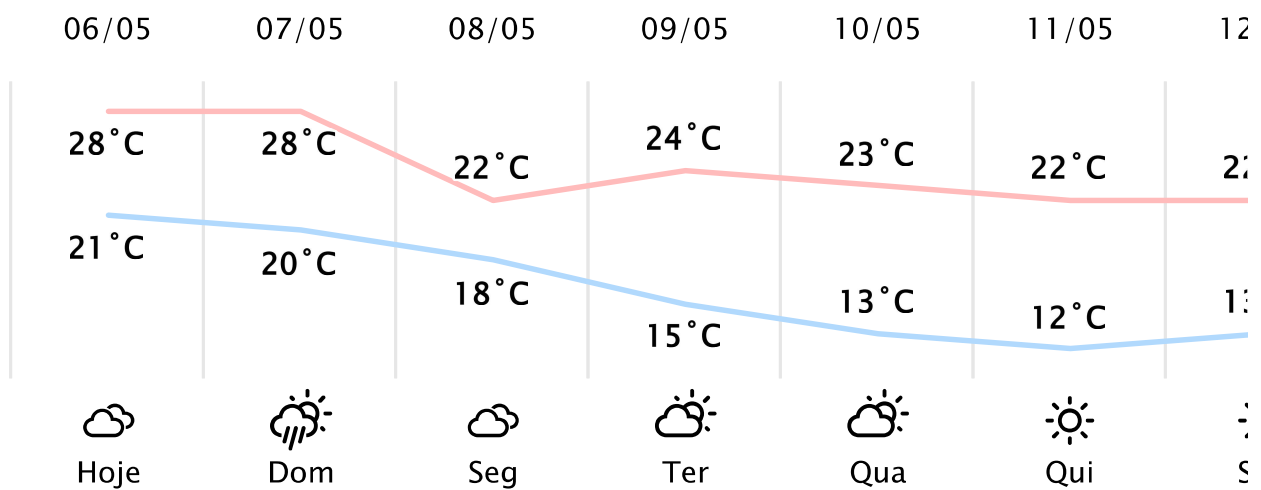

Foz do Iguaçu/PR

(<http://www.simepar.br/prognozweb/simepar/>)

Sáb, 06 de Maio de 2023 - 08:00 - Dados medidos por estação meteorológica

21.4°C

Sensação Térmica: 21°C

Precipitação: 0.0 mm

Vento: SO 5 km/h

Rajada: 8 km/h

PREVISÃO DIÁRIA

Sáb, 06 de Maio de 2023

UR Umidade Relativa: 65% - 98%

Precipitação Acumulada: 0.0 mm

Probabilidade de Ocorrência de Chuva: 0%

Vento: N 8 km/h

Rajada: 29 km/h

Visibilidade: ---