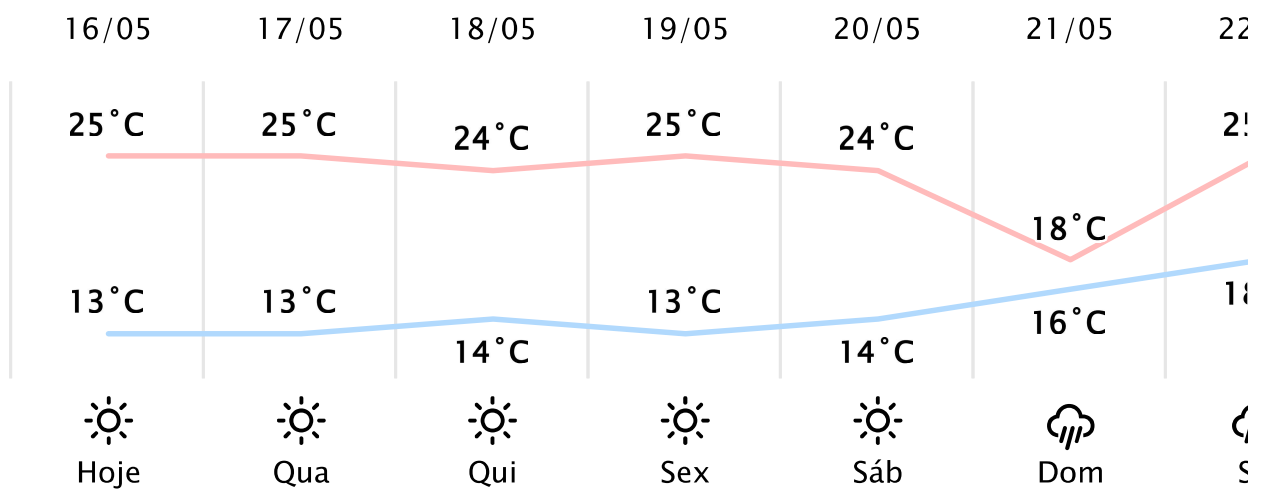

Foz do Iguaçu/PR

(<http://www.simepar.br/prognozweb/simepar/>)

Ter, 16 de Maio de 2023 - 10:00 - Dados medidos por estação meteorológica

18.3°C

Sensação Térmica: 19°C

Precipitação: 0.0 mm

Vento: NO 4 km/h

Rajada: 8 km/h

PREVISÃO DIÁRIA

Ter, 16 de Maio de 2023

UR Umidade Relativa: 46% - 94%

Precipitação Acumulada: 0.0 mm

Probabilidade de Ocorrência de Chuva: 0%

Vento: L 7 km/h

Rajada: 25 km/h

Visibilidade: ---