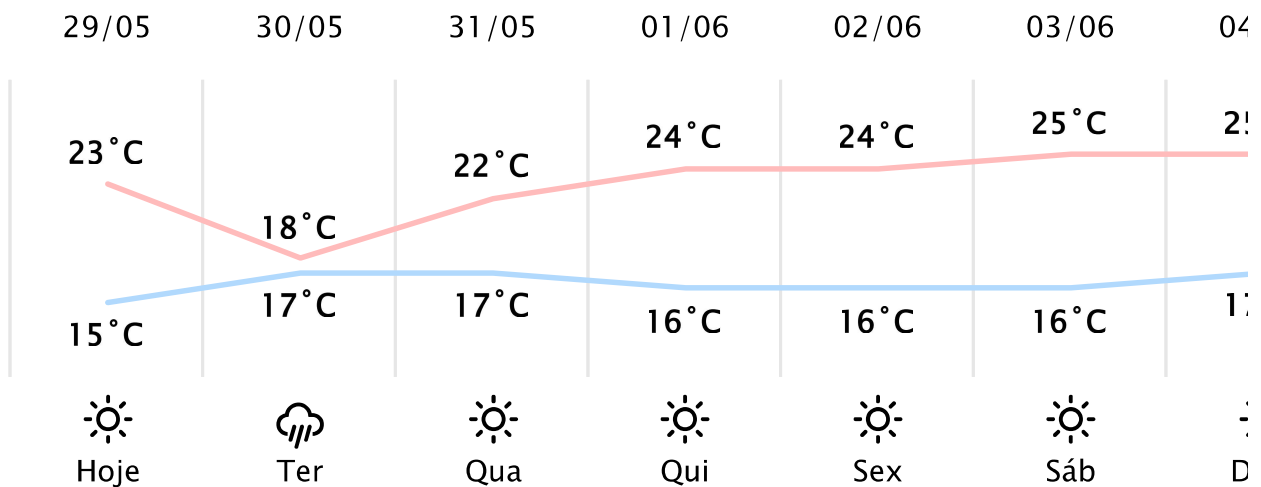

Foz do Iguaçu/PR

(<http://www.simepar.br/prognozweb/simepar/>)

Seg, 29 de Maio de 2023 - 10:00 - Dados medidos por estação meteorológica

17.4°C

Sensação Térmica: 17°C

Precipitação: 0.0 mm

Vento: SO 11 km/h

Rajada: 18 km/h

PREVISÃO DIÁRIA

Seg, 29 de Maio de 2023

UR Umidade Relativa: 71% - 96%

Precipitação Acumulada: 0.0 mm

Probabilidade de Ocorrência de Chuva: 0%

Vento: L 6 km/h

Rajada: 25 km/h

Visibilidade: ---