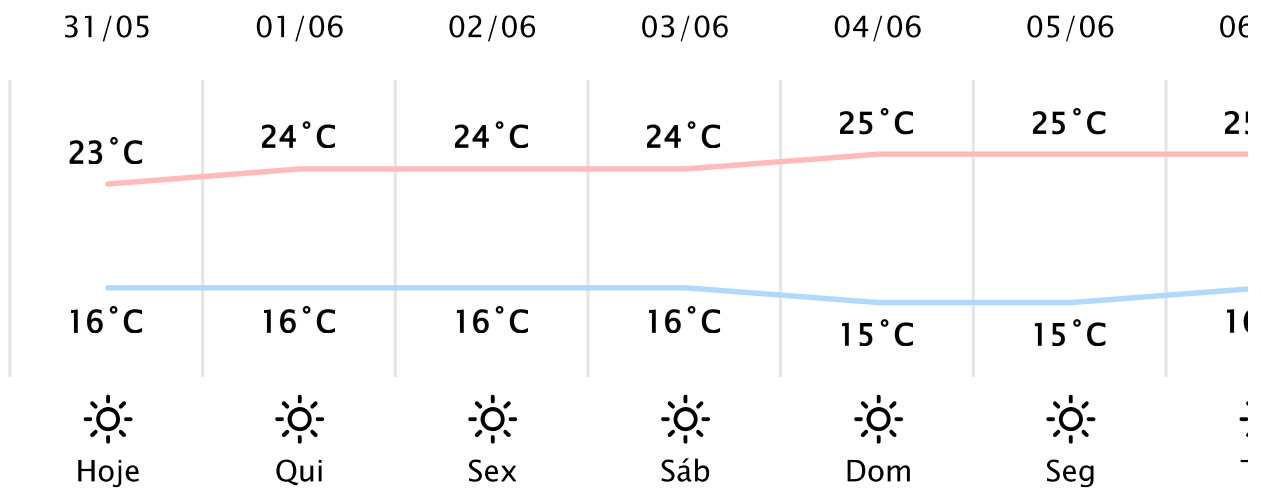

Foz do Iguaçu/PR

(<http://www.simepar.br/prognozweb/simepar/>)

Qua, 31 de Maio de 2023 - 09:00 - Dados medidos por estação meteorológica

14.9°C

Sensação Térmica: 14°C

Precipitação: 0.0 mm

Vento: NE 1 km/h

Rajada: 3 km/h

PREVISÃO DIÁRIA

Qua, 31 de Maio de 2023

UR Umidade Relativa: 68% - 96%

Precipitação Acumulada: 0.0 mm

Probabilidade de Ocorrência de Chuva: 0%

Vento: L 6 km/h

Rajada: 24 km/h

Visibilidade: ---