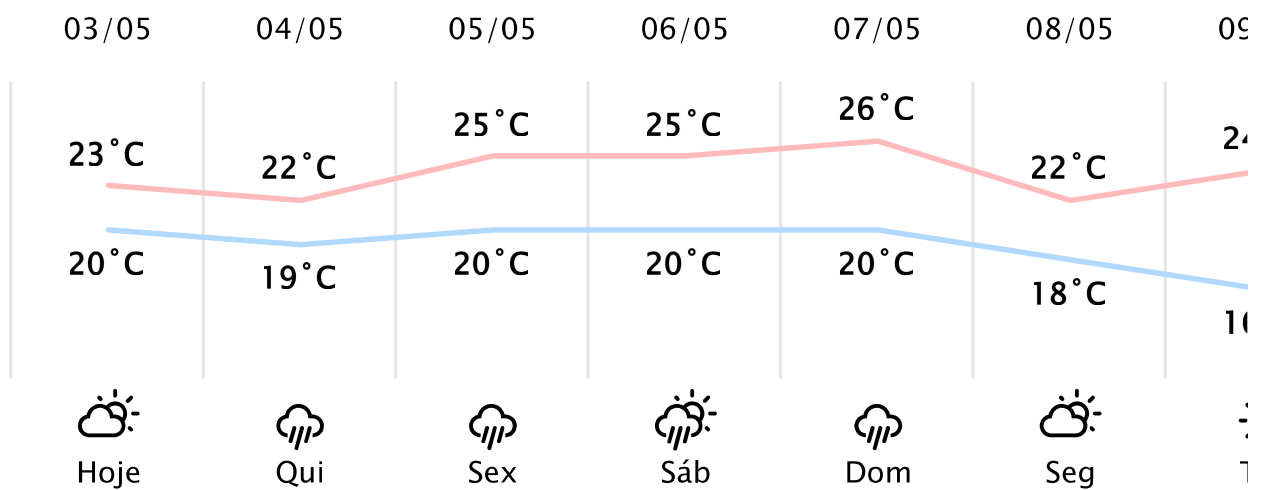

Foz do Iguaçu/PR

(<http://www.simepar.br/prognozweb/simepar/>)

Qua, 03 de Maio de 2023 - 09:45 - Dados medidos por estação meteorológica

20.4°C

Sensação Térmica: 20°C

Precipitação: 0.0 mm

Vento: SE 2 km/h

Rajada: 12 km/h

PREVISÃO DIÁRIA

Sáb, 06 de Maio de 2023

UR Umidade Relativa: 78% - 99%

 Precipitação Acumulada: 1.3 mm

 Probabilidade de Ocorrência de Chuva: 90%

 Vento: SE 5 km/h

 Rajada: 31 km/h

 Visibilidade: ---