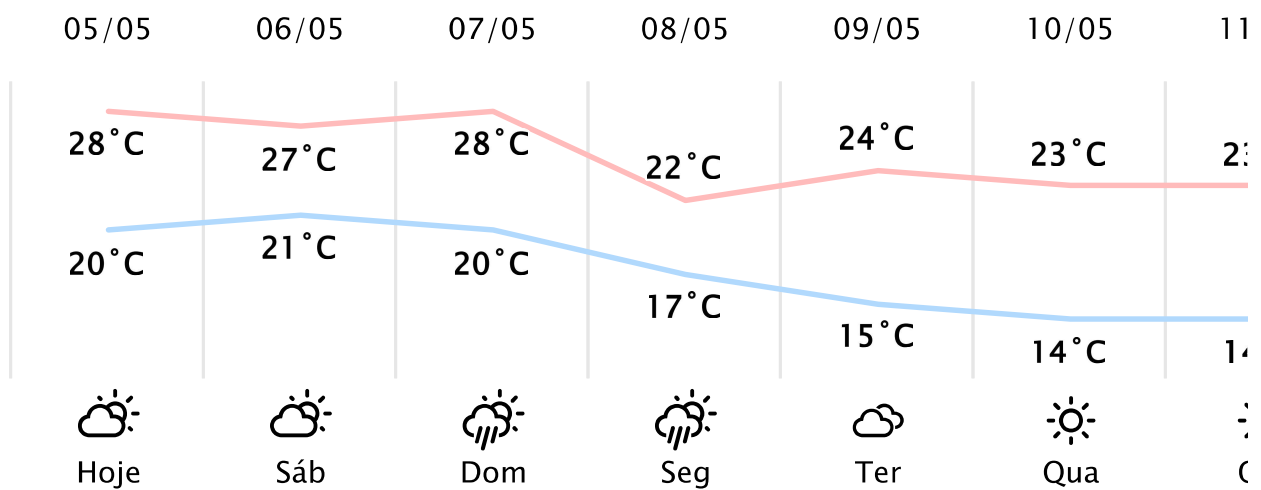

Foz do Iguaçu/PR

(<http://www.simepar.br/prognozweb/simepar/>)

Sex, 05 de Maio de 2023 - 08:45 - Dados medidos por estação meteorológica

23°C

Sensação Térmica: 23°C

Precipitação: 0.0 mm

Vento: SO 9 km/h

Rajada: 15 km/h

PREVISÃO DIÁRIA

Sáb, 06 de Maio de 2023

UR Umidade Relativa: 66% - 89%

Precipitação Acumulada: 0.0 mm

Probabilidade de Ocorrência de Chuva: 0%

Vento: NE 8 km/h

Rajada: 29 km/h

Visibilidade: ---