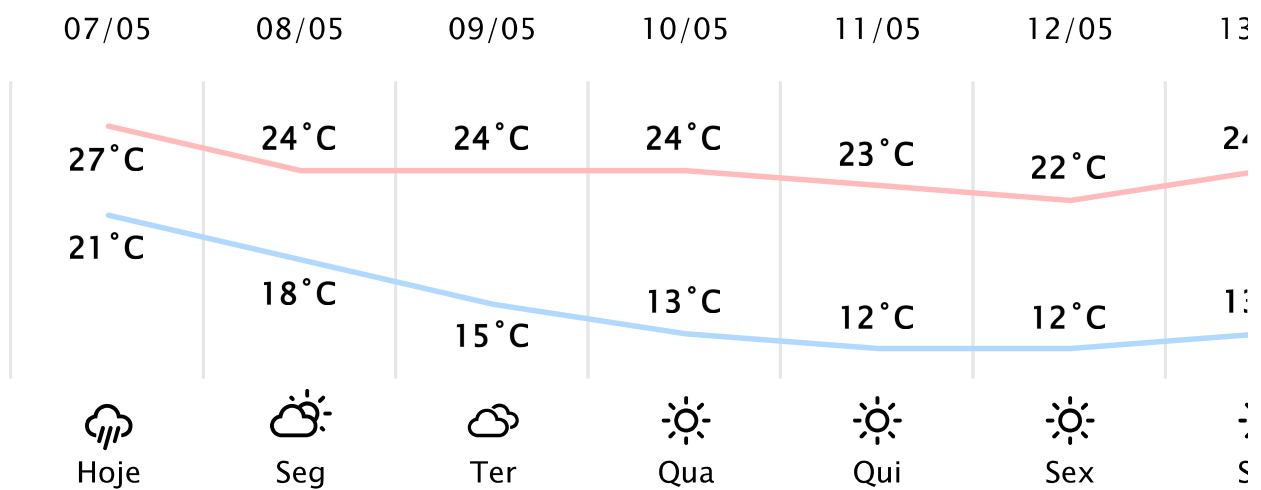

Foz do Iguaçu/PR

(<http://www.simepar.br/prognozweb/simepar/>)

Dom, 07 de Maio de 2023 - 09:00 - Dados medidos por estação meteorológica

23.2°C

Sensação Térmica: 23°C

Precipitação: 0.0 mm

Vento: S 3 km/h

Rajada: 11 km/h

PREVISÃO DIÁRIA

Dom, 07 de Maio de 2023

UR Umidade Relativa: 64% - 97%

Precipitação Acumulada: 15.5 mm

Probabilidade de Ocorrência de Chuva: 98%

Vento: O 9 km/h

Rajada: 40 km/h

Visibilidade: ---