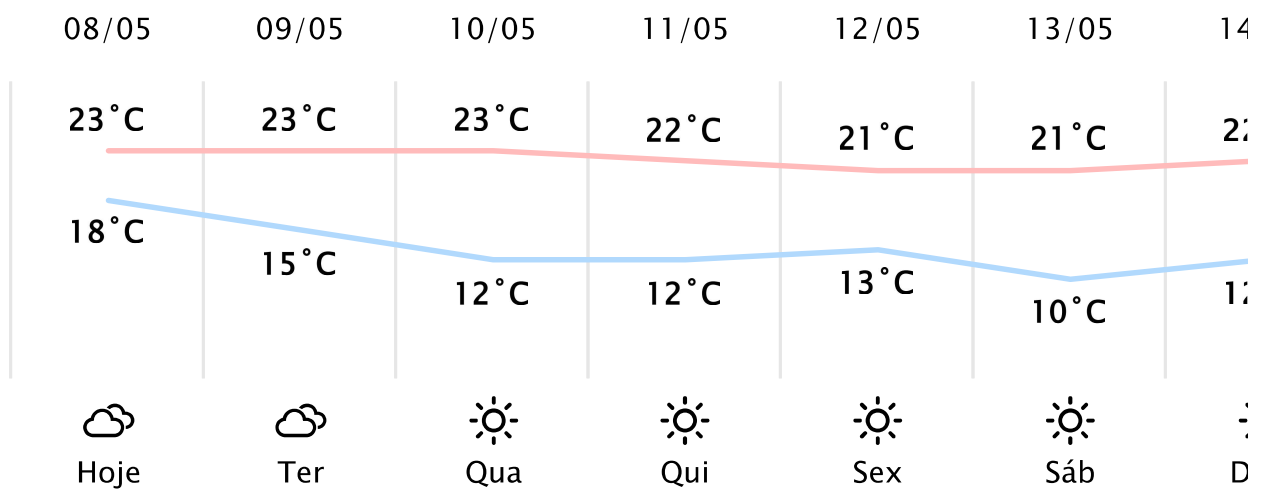

# 17.6°C

Sensação Térmica: 17°C

Precipitação: 0.0 mm

Vento: NE 10 km/h

Rajada: 17 km/h

## PREVISÃO DIÁRIA