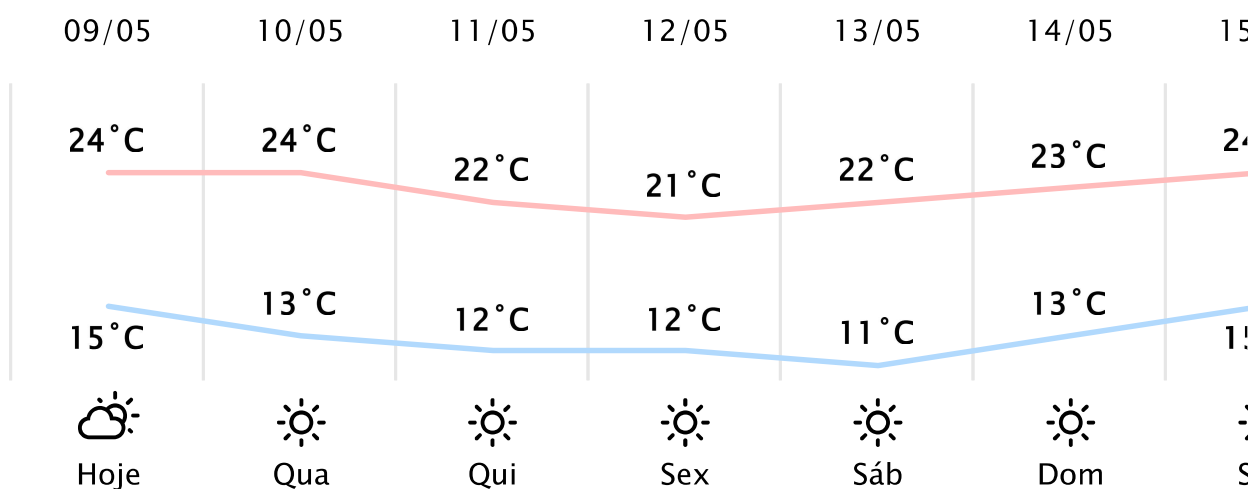

Foz do Iguaçu/PR

(<http://www.simepar.br/prognozweb/simepar/>)

Ter, 09 de Maio de 2023 - 09:00 - Dados medidos por estação meteorológica

14.6°C

Sensação Térmica: 14°C

Precipitação: 0.0 mm

Vento: N 6 km/h

Rajada: 9 km/h

PREVISÃO DIÁRIA

Ter, 09 de Maio de 2023

UR Umidade Relativa: 59% - 94%

Precipitação Acumulada: 0.0 mm

Probabilidade de Ocorrência de Chuva: 0%

Vento: S 8 km/h

Rajada: 26 km/h

Visibilidade: ---