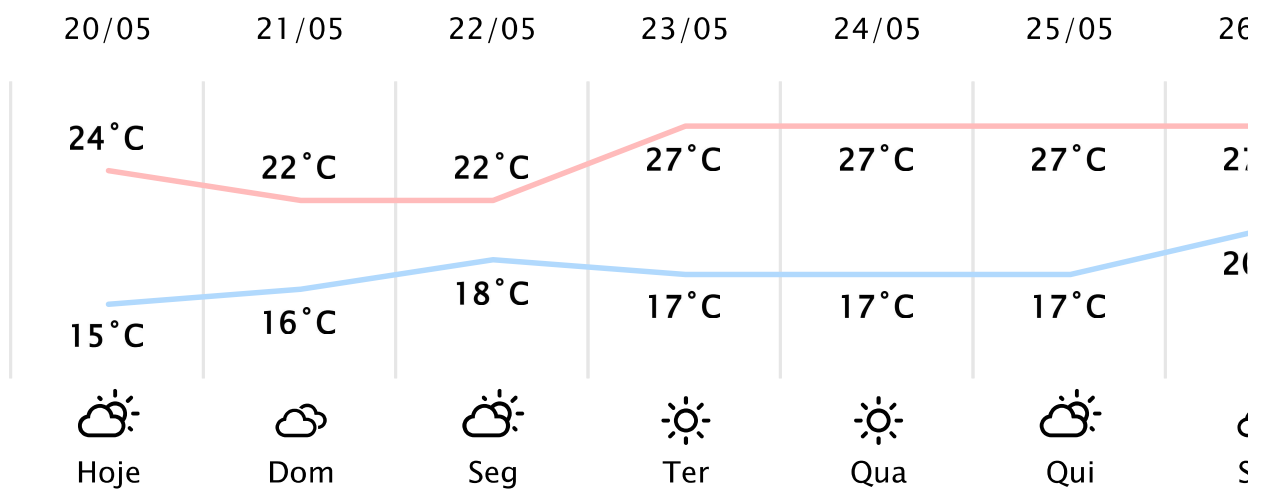

Foz do Iguaçu/PR

(<http://www.simepar.br/prognozweb/simepar/>)

Sáb, 20 de Maio de 2023 - 09:30 - Dados medidos por estação meteorológica

15.7°C

Sensação Térmica: 15°C

Precipitação: 0.0 mm

Vento: O 7 km/h

Rajada: 10 km/h

PREVISÃO DIÁRIA

Sáb, 20 de Maio de 2023

UR Umidade Relativa: 61% - 92%

Precipitação Acumulada: 0.0 mm

Probabilidade de Ocorrência de Chuva: 0%

Vento: L 7 km/h

Rajada: 24 km/h

Visibilidade: ---