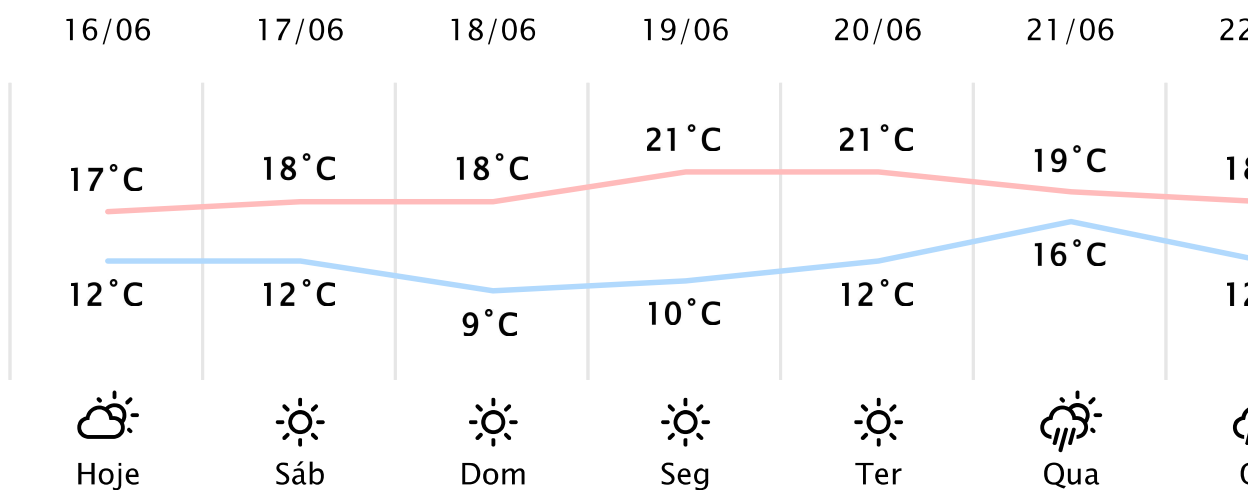

Foz do Iguaçu/PR

(<http://www.simepar.br/prognozweb/simepar/>)

Sex, 16 de Jun de 2023 - 10:45 - Dados medidos por estação meteorológica

14.5°C

Sensação Térmica: 15°C

Precipitação: 0.0 mm

Vento: L 4 km/h

Rajada: 10 km/h

PREVISÃO DIÁRIA

Sex, 16 de Jun de 2023

UR Umidade Relativa: 70% - 95%

Precipitação Acumulada: 0.0 mm

Probabilidade de Ocorrência de Chuva: 0%

Vento: O 8 km/h

Rajada: 24 km/h

Visibilidade: ---