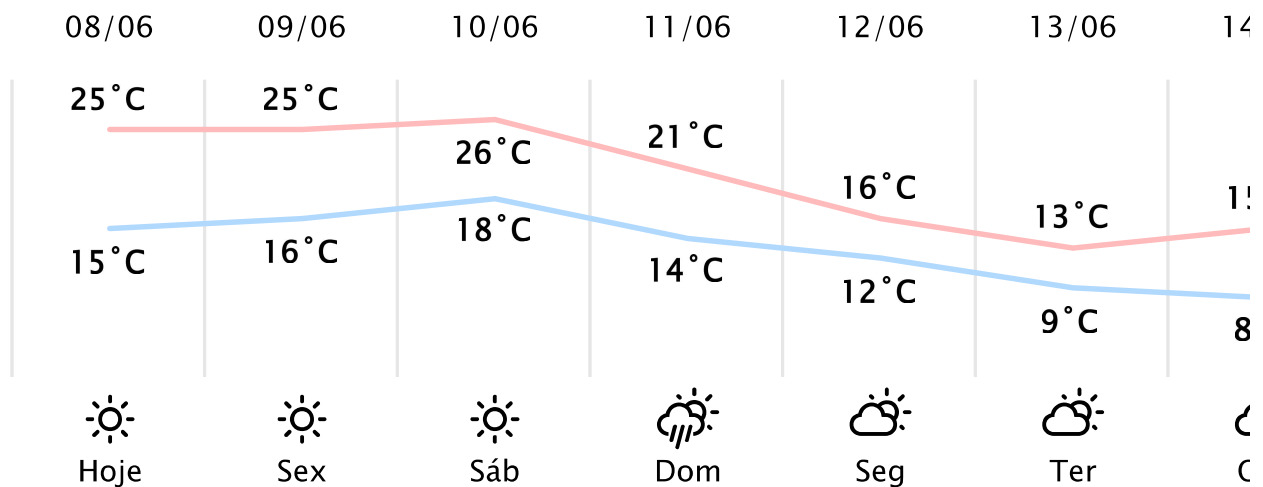

Foz do Iguaçu/PR

(<http://www.simepar.br/prognozweb/simepar/>)

Qui, 08 de Jun de 2023 - 08:30 - Dados medidos por estação meteorológica

13.5°C

Sensação Térmica: 13°C

Precipitação: 0.0 mm

Vento: NE 1 km/h

Rajada: 3 km/h

PREVISÃO DIÁRIA

Qui, 08 de Jun de 2023

UR Umidade Relativa: 56% - 92%

Precipitação Acumulada: 0.0 mm

Probabilidade de Ocorrência de Chuva: 0%

Vento: NE 9 km/h

Rajada: 30 km/h

Visibilidade: ---