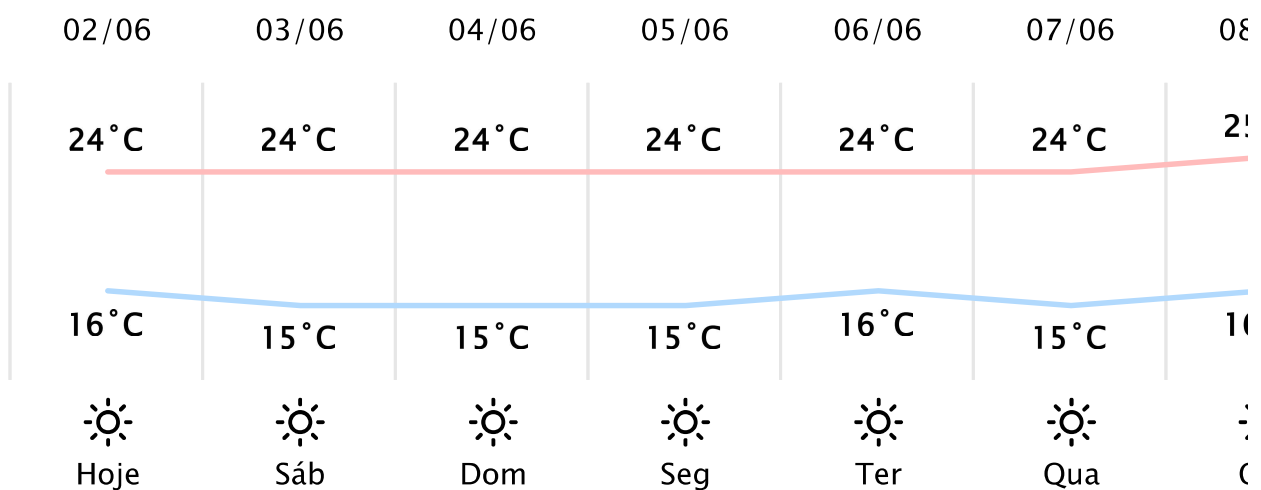

Foz do Iguaçu/PR

(<http://www.simepar.br/prognozweb/simepar/>)

Sex, 02 de Jun de 2023 - 09:30 - Dados medidos por estação meteorológica

18.6°C

Sensação Térmica: 18°C

Precipitação: 0.0 mm

Vento: SO 10 km/h

Rajada: 16 km/h

PREVISÃO DIÁRIA

Sex, 02 de Jun de 2023

UR Umidade Relativa: 59% - 92%

Precipitação Acumulada: 0.0 mm

Probabilidade de Ocorrência de Chuva: 0%

Vento: NE 10 km/h

Rajada: 33 km/h

Visibilidade: ---