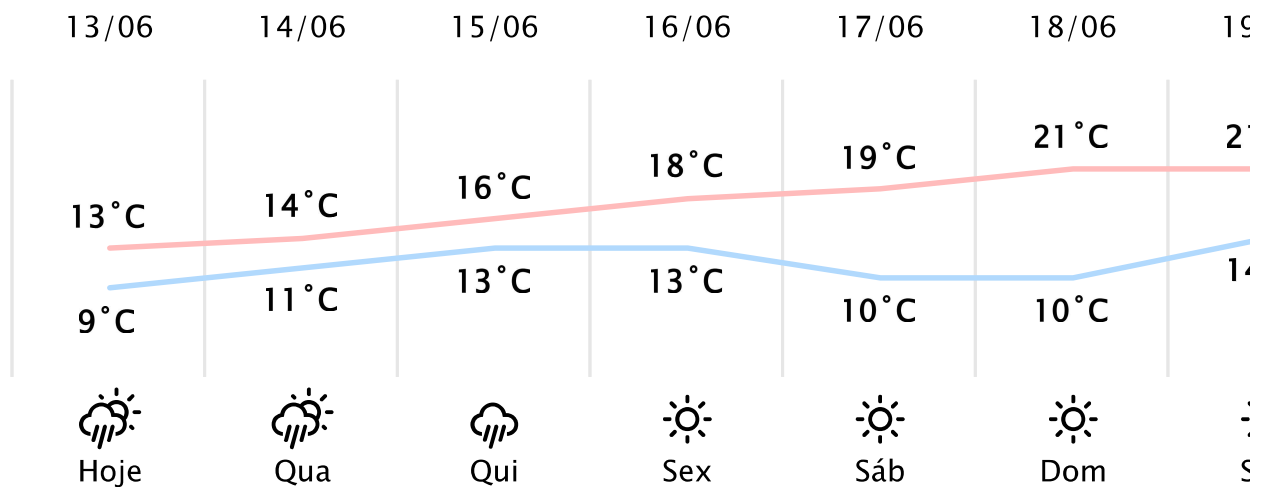

Foz do Iguaçu/PR

(<http://www.simepar.br/prognozweb/simepar/>)

Ter, 13 de Jun de 2023 - 09:00 - Dados medidos por estação meteorológica

8.1°C

Sensação Térmica: 5°C

Precipitação: 0.0 mm

Vento: NE 15 km/h

Rajada: 24 km/h

PREVISÃO DIÁRIA

Ter, 13 de Jun de 2023

UR Umidade Relativa: 56% - 94%

Precipitação Acumulada: 7.5 mm

Probabilidade de Ocorrência de Chuva: 98%

Vento: S 16 km/h

Rajada: 42 km/h

Visibilidade: ---