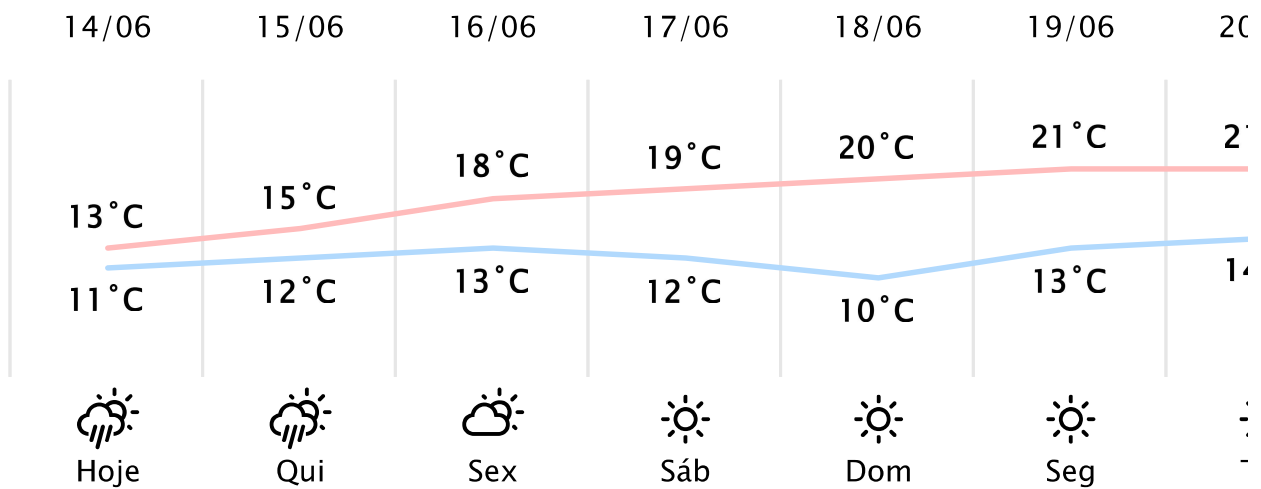

Foz do Iguaçu/PR

(<http://www.simepar.br/prognozweb/simepar/>)

Qua, 14 de Jun de 2023 - 09:45 - Dados medidos por estação meteorológica

10.2°C

Sensação Térmica: 10°C

Precipitação: 0.0 mm

Vento: NE 5 km/h

Rajada: 10 km/h

PREVISÃO DIÁRIA

Qua, 14 de Jun de 2023

UR Umidade Relativa: 92% - 98%

Precipitação Acumulada: 8.8 mm

Probabilidade de Ocorrência de Chuva: 96%

Vento: SO 9 km/h

Rajada: 24 km/h

Visibilidade: ---