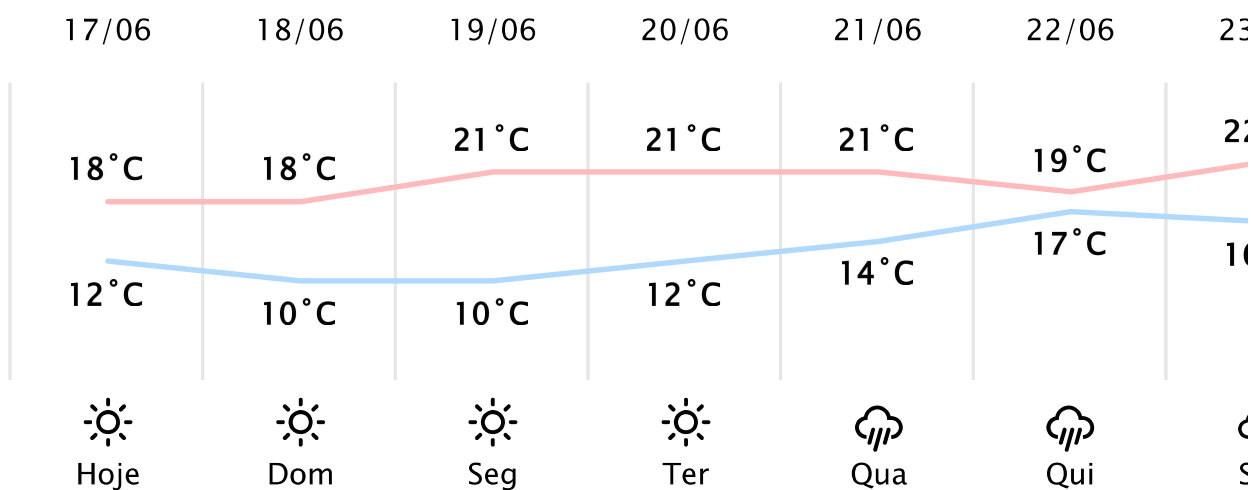

Foz do Iguaçu/PR

(<http://www.simepar.br/prognozweb/simepar/>)

Sáb, 17 de Jun de 2023 - 09:30 - Dados medidos por estação meteorológica

12.5°C

Sensação Térmica: 12°C

Precipitação: 0.0 mm

Vento: N 6 km/h

Rajada: 11 km/h

PREVISÃO DIÁRIA

Sáb, 17 de Jun de 2023

UR Umidade Relativa: 63% - 98%

Precipitação Acumulada: 0.0 mm

Probabilidade de Ocorrência de Chuva: 0%

Vento: S 7 km/h

Rajada: 23 km/h

Visibilidade: ---