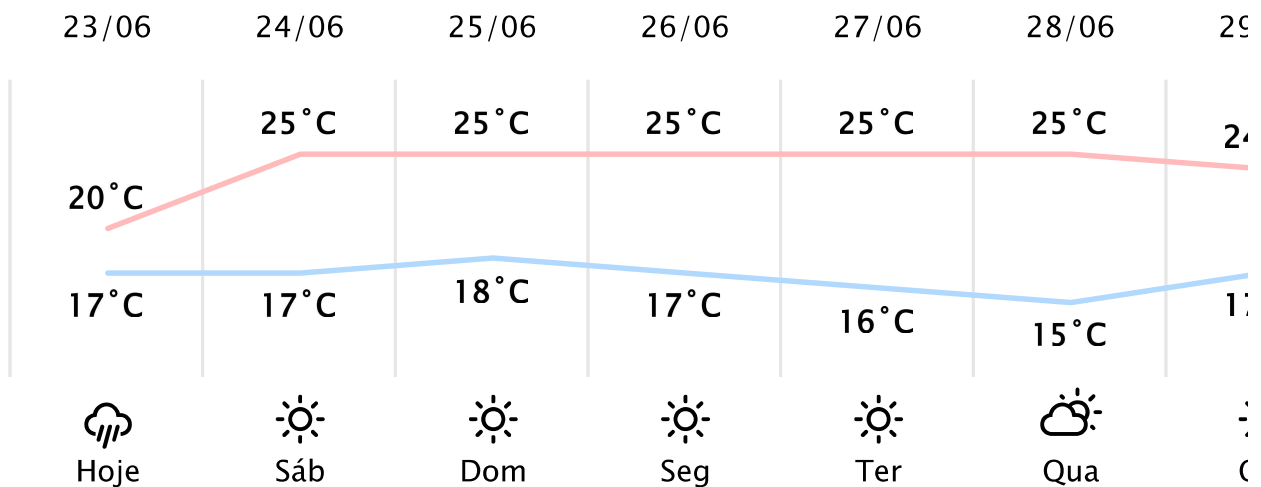

Foz do Iguaçu/PR

(<http://www.simepar.br/prognozweb/simepar/>)

Sex, 23 de Jun de 2023 - 09:00 - Dados medidos por estação meteorológica

18.1°C

Sensação Térmica: 17°C

Precipitação: 0.4 mm

Vento: S 15 km/h

Rajada: 29 km/h

PREVISÃO DIÁRIA

Sex, 23 de Jun de 2023

UR Umidade Relativa: 87% - 96%

Precipitação Acumulada: 26.0 mm

Probabilidade de Ocorrência de Chuva: 98%

Vento: NE 11 km/h

Rajada: 48 km/h

Visibilidade: ---