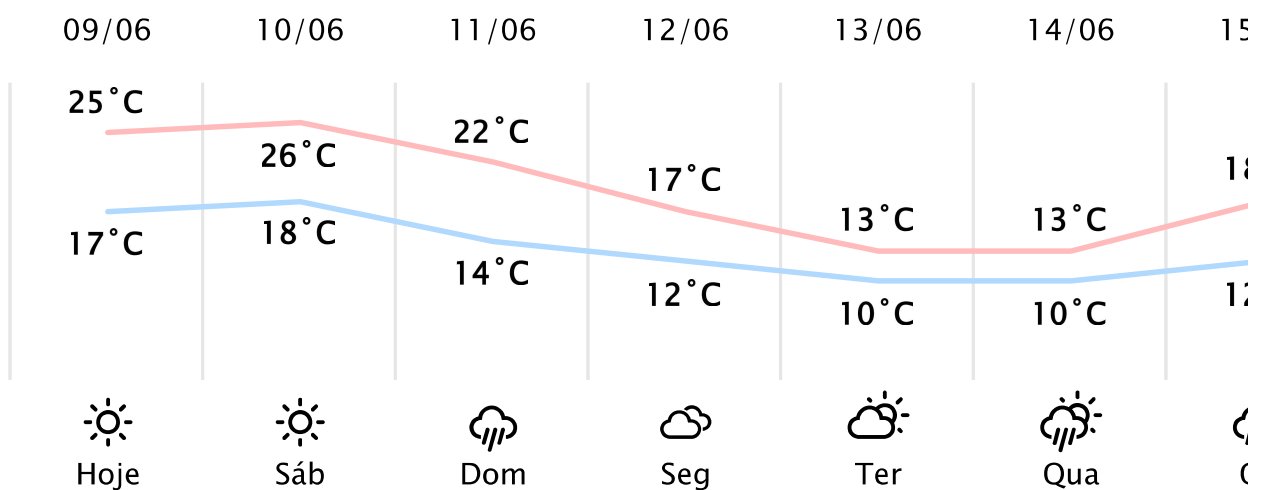

Foz do Iguaçu/PR

(<http://www.simepar.br/prognozweb/simepar/>)

Sex, 09 de Jun de 2023 - 10:00 - Dados medidos por estação meteorológica

21.2°C

Sensação Térmica: 21°C

Precipitação: 0.0 mm

Vento: SO 13 km/h

Rajada: 25 km/h

PREVISÃO DIÁRIA

Sex, 09 de Jun de 2023

UR Umidade Relativa: 55% - 83%

Precipitação Acumulada: 0.0 mm

Probabilidade de Ocorrência de Chuva: 0%

Vento: NE 12 km/h

Rajada: 36 km/h

Visibilidade: ---