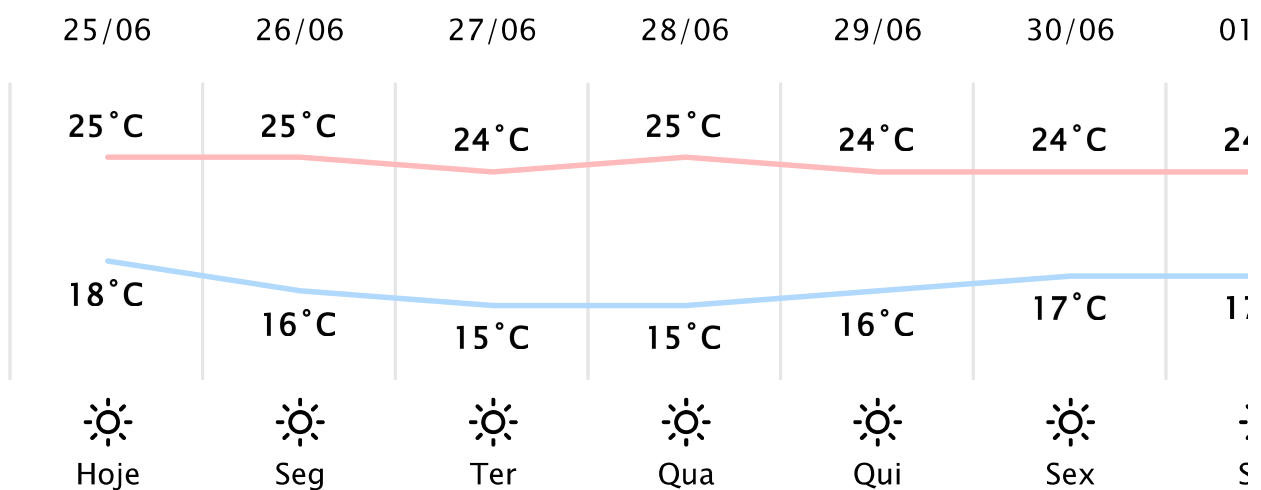

Foz do Iguaçu/PR

(<http://www.simepar.br/prognozweb/simepar/>)

Dom, 25 de Jun de 2023 - 09:00 - Dados medidos por estação meteorológica

18.6°C

Sensação Térmica: 18°C

Precipitação: 0.0 mm

Vento: O 2 km/h

Rajada: 7 km/h

PREVISÃO DIÁRIA

Dom, 25 de Jun de 2023

UR Umidade Relativa: 63% - 83%

Precipitação Acumulada: 0.0 mm

Probabilidade de Ocorrência de Chuva: 0%

Vento: NE 12 km/h

Rajada: 33 km/h

Visibilidade: ---