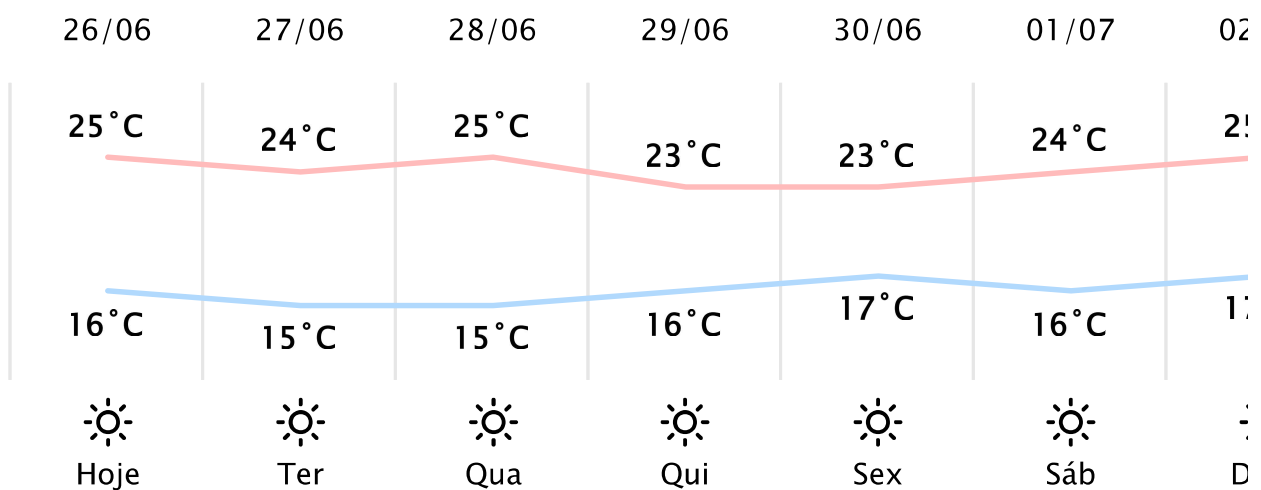

Foz do Iguaçu/PR

(<http://www.simepar.br/prognozweb/simepar/>)

Seg, 26 de Jun de 2023 - 10:00 - Dados medidos por estação meteorológica

21°C

Sensação Térmica: 21°C

Precipitação: 0.0 mm

Vento: SO 8 km/h

Rajada: 14 km/h

PREVISÃO DIÁRIA

Seg, 26 de Jun de 2023

UR Umidade Relativa: 61% - 87%

Precipitação Acumulada: 0.0 mm

Probabilidade de Ocorrência de Chuva: 0%

Vento: NE 11 km/h

Rajada: 31 km/h

Visibilidade: ---