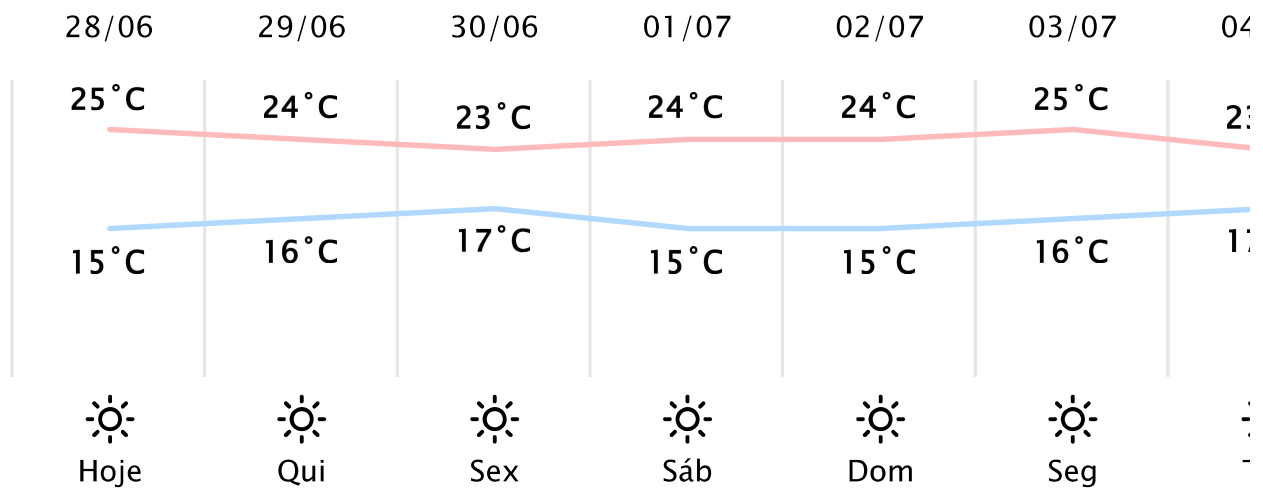

# 18.5°C

Sensação Térmica: 18°C

Precipitação: 0.0 mm

Vento: SO 9 km/h

Rajada: 14 km/h

## PREVISÃO DIÁRIA