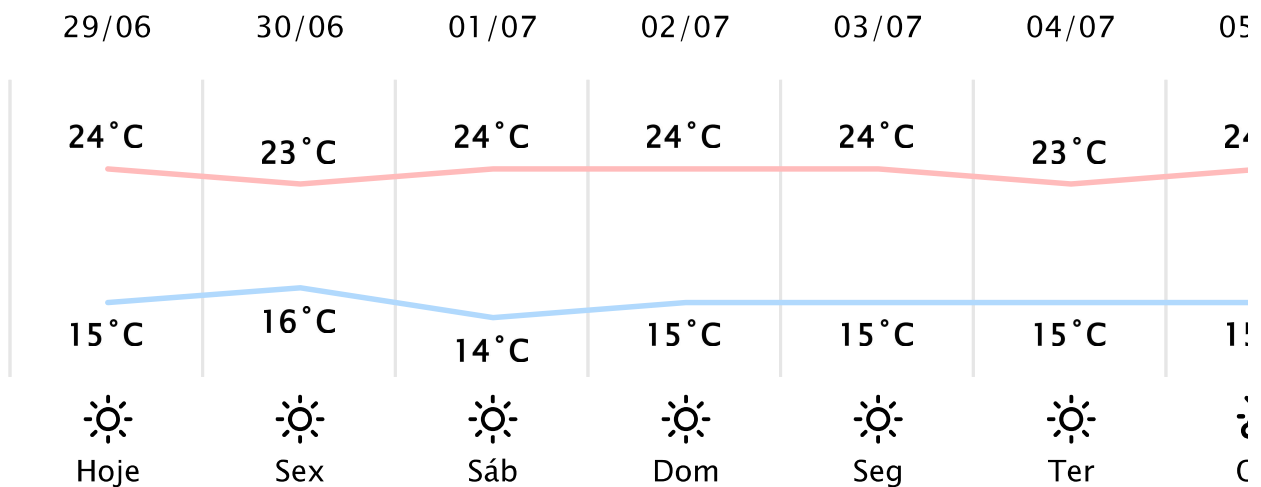

# 14.6°C

Sensação Térmica: 14°C

Precipitação: 0.0 mm

Vento: NE 8 km/h

Rajada: 12 km/h

## PREVISÃO DIÁRIA