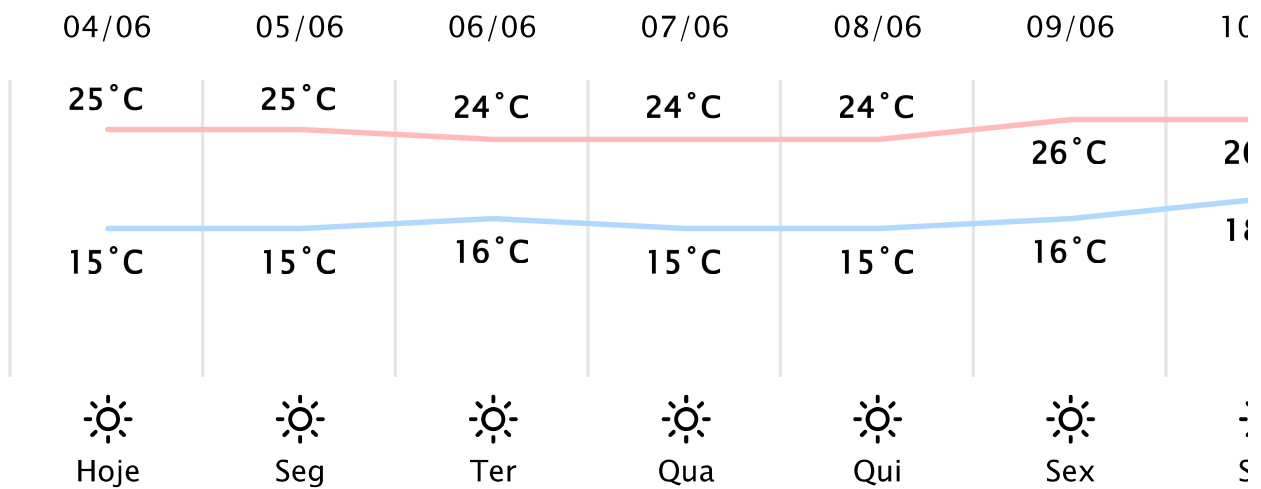

Foz do Iguaçu/PR

(<http://www.simepar.br/prognozweb/simepar/>)

Dom, 04 de Jun de 2023 - 10:00 - Dados medidos por estação meteorológica

19.6°C

Sensação Térmica: 20°C

Precipitação: 0.0 mm

Vento: O 8 km/h

Rajada: 12 km/h

PREVISÃO DIÁRIA

Dom, 04 de Jun de 2023

UR Umidade Relativa: 61% - 93%

Precipitação Acumulada: 0.0 mm

Probabilidade de Ocorrência de Chuva: 0%

Vento: NE 7 km/h

Rajada: 24 km/h

Visibilidade: ---