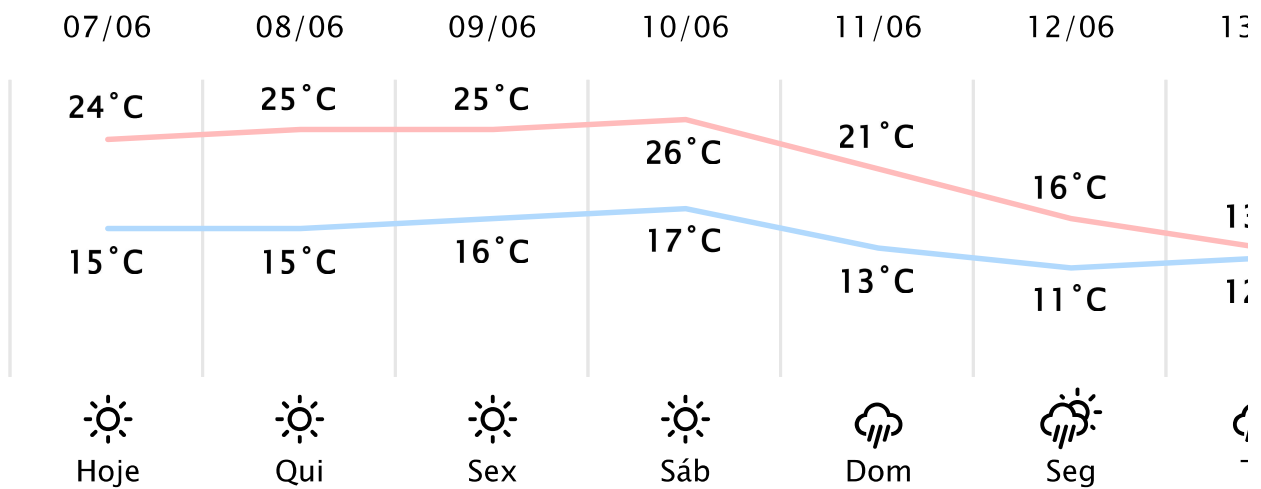

Foz do Iguaçu/PR

(<http://www.simepar.br/prognozweb/simepar/>)

Qua, 07 de Jun de 2023 - 09:00 - Dados medidos por estação meteorológica

16.8°C

Sensação Térmica: 17°C

Precipitação: 0.0 mm

Vento: SO 8 km/h

Rajada: 12 km/h

PREVISÃO DIÁRIA

Qua, 07 de Jun de 2023

UR Umidade Relativa: 56% - 90%

Precipitação Acumulada: 0.0 mm

Probabilidade de Ocorrência de Chuva: 0%

Vento: L 8 km/h

Rajada: 24 km/h

Visibilidade: ---