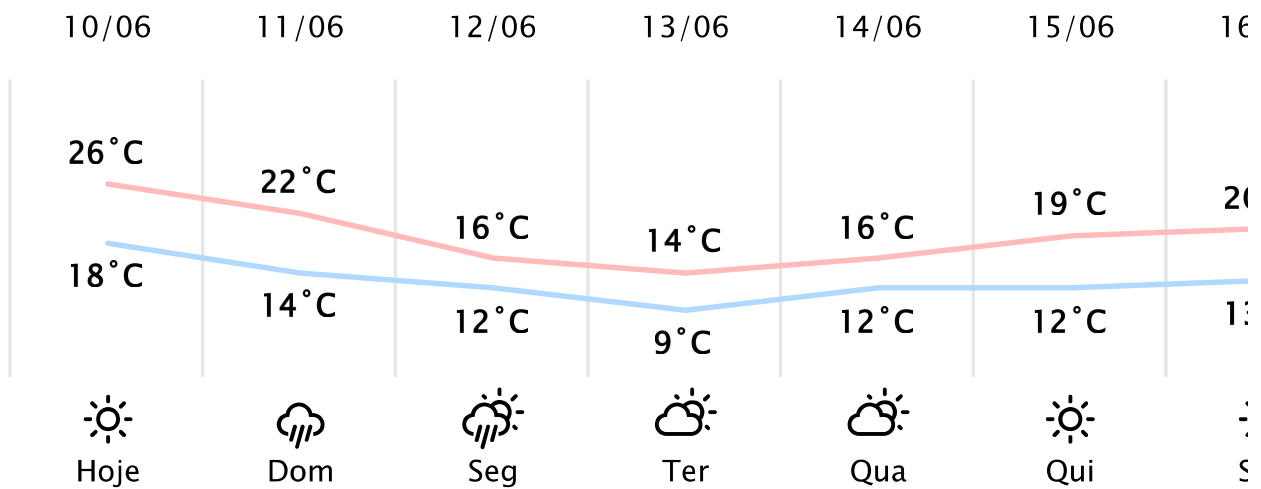

Foz do Iguaçu/PR

(<http://www.simepar.br/prognozweb/simepar/>)

Sáb, 10 de Jun de 2023 - 09:30 - Dados medidos por estação meteorológica

19.3°C

Sensação Térmica: 19°C

Precipitação: 0.0 mm

Vento: SO 8 km/h

Rajada: 12 km/h

PREVISÃO DIÁRIA

Seg, 12 de Jun de 2023

UR Umidade Relativa: 55% - 96%

 Precipitação Acumulada: 3.4 mm

 Probabilidade de Ocorrência de Chuva: 97%

 Vento: S 17 km/h

 Rajada: 42 km/h

 Visibilidade: ---