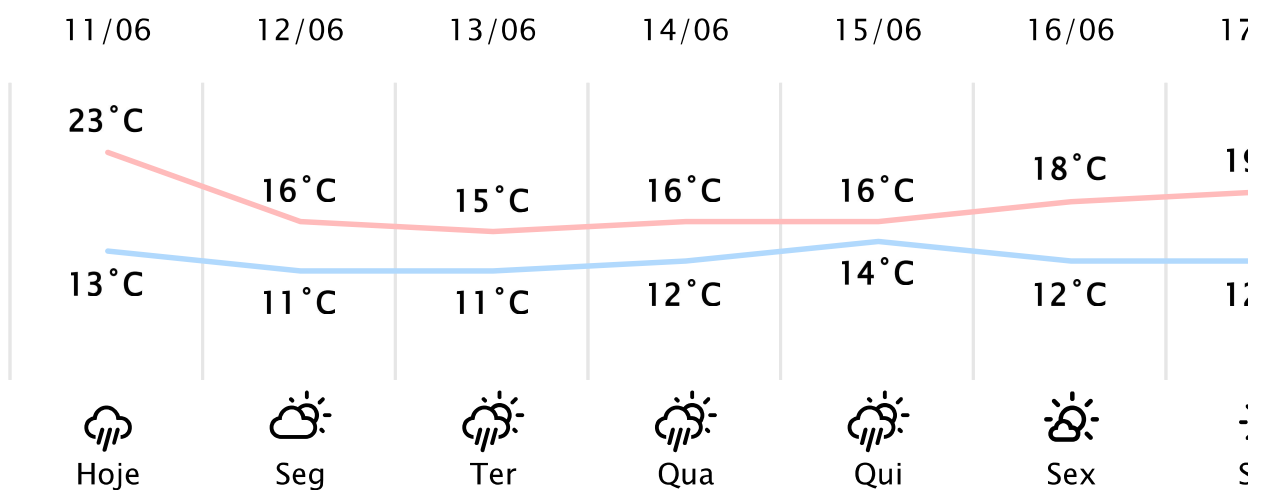

Foz do Iguaçu/PR

(<http://www.simepar.br/prognozweb/simepar/>)

Dom, 11 de Jun de 2023 - 09:00 - Dados medidos por estação meteorológica

20.5°C

Sensação Térmica: 20°C

Precipitação: 0.0 mm

Vento: SE 1 km/h

Rajada: 5 km/h

PREVISÃO DIÁRIA

Dom, 11 de Jun de 2023

UR Umidade Relativa: 70% - 96%

Precipitação Acumulada: 32.4 mm

Probabilidade de Ocorrência de Chuva: 98%

Vento: S 14 km/h

Rajada: 49 km/h

Visibilidade: ---