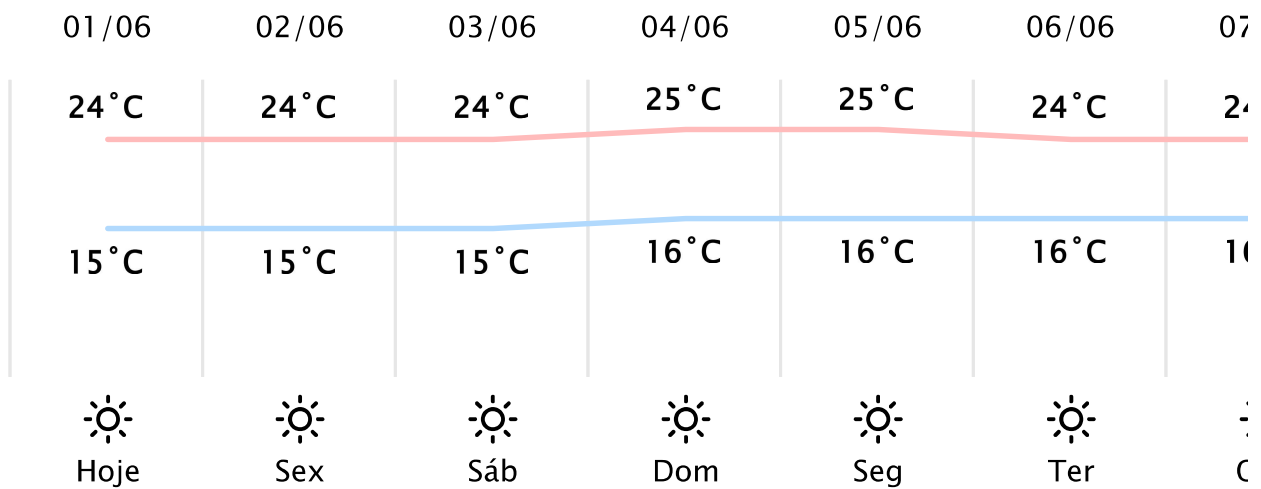

# 14°C

Sensação Térmica: 14°C

Precipitação: 0.0 mm

Vento: NE 2 km/h

Rajada: 4 km/h

## PREVISÃO DIÁRIA